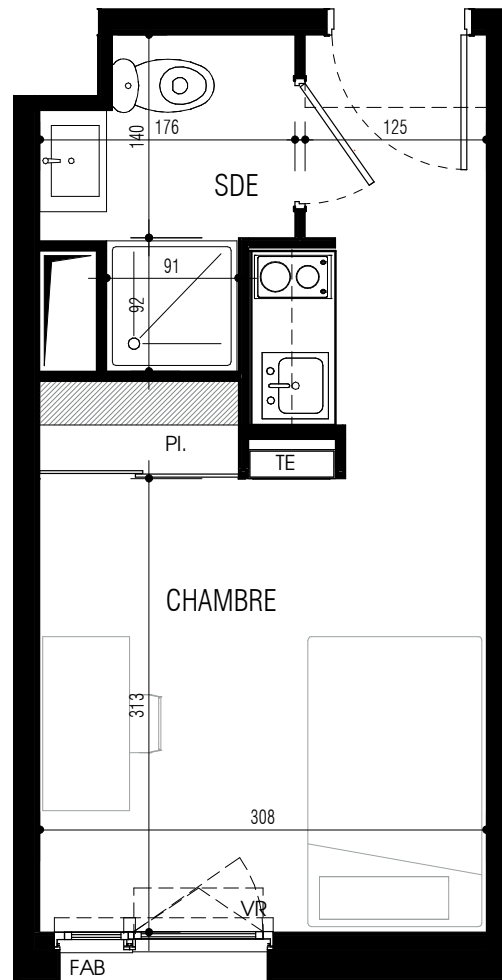

Résidence Etudiante
Le Hub
 Petit-Quevilly / Rouen (76)

Résidence étudiante

Avenue Jean Jaurès
76170 Le Petit-Quevilly

T1 n°234
2ème étage

SERI OUEST

surfaces habitables	
CHAMBRE	14,74 m ²
SDE	3,05 m ²
Total	17,79 m²

LEGENDE : PF : Porte-fenêtre / F : Fenêtre / FAB : Fenêtre allège basse / VR : Volet Roulant / TE : Tableau Electrique / PL : Placard / CUI : Cuisson / R : Réfrigérateur / LL : Lave linge / LV : Lave vaisselle / Soffite :

NOTA : Des modifications sont susceptibles d'être apportées à ce plan en fonction des nécessités techniques de la réalisation, tant en ce concerne les dimensions libres que l'équipement. Les surfaces indiquées sont approximatives. Les retombées, soffites, faux-plafonds, canalisations, ballon d'eau chaude, ainsi que l'emplacement des équipements sont figurés à titre indicatif. La surface des placards ou des dressings est incluse dans celle des pièces attenantes.