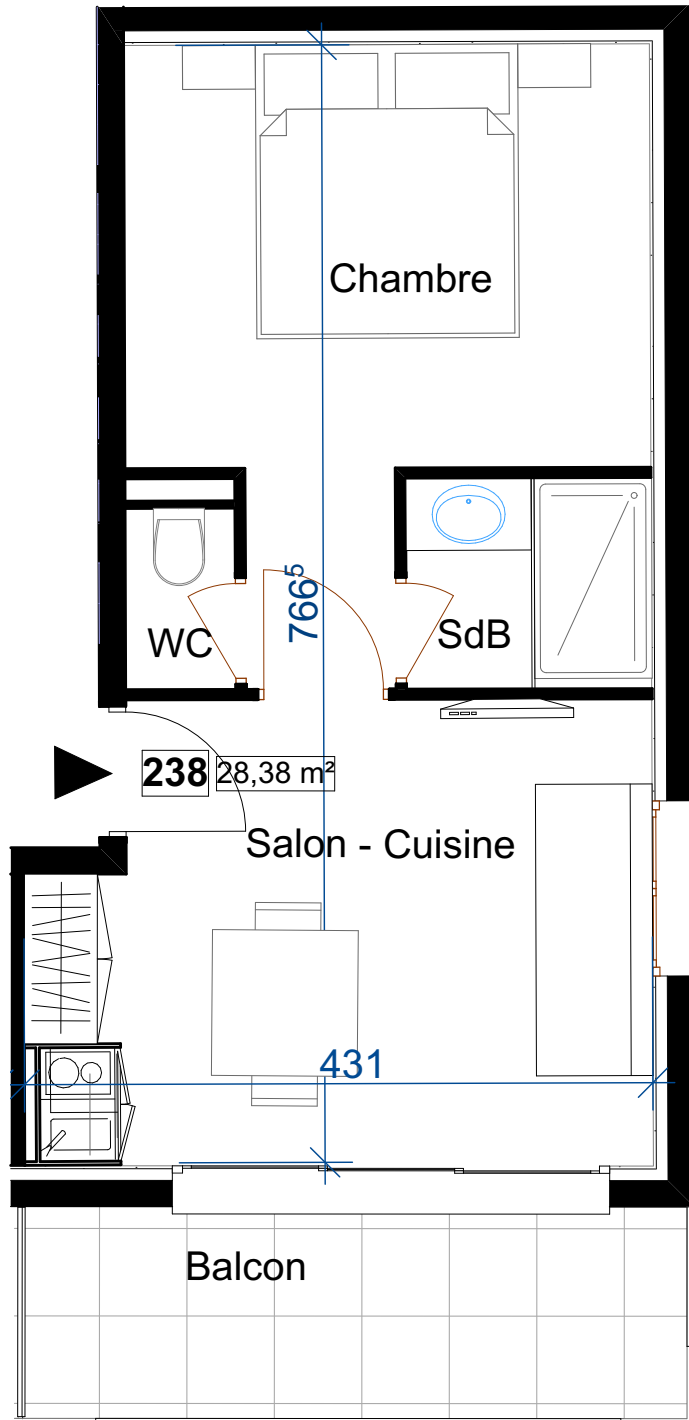

Batiment B - 4 Appartements

N° 238	NIVEAU 01	Nb de couchage: 4	Surf.hab. : 28,38 m²
---------------	------------------	--------------------------	--

Surface habitable

Chambre	12,08
Salon - Cuisine	12,92
Sdb	2,45
WC	0,93
<hr/>	
	28,38 m²
<hr/>	
Balcon	7,14