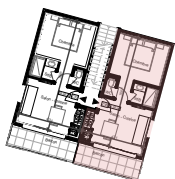

Batiment B - 4 Appartements

N° 238	NIVEAU 01	Nb de couchage: 4	Surf.hab. : 28,38 m²
---------------	------------------	--------------------------	--

Surface habitable

Chambre	12,08
Salon - Cuisine	12,92
Sdb	2,45
WC	0,93
<hr/>	
	28,38 m²
<hr/>	
Balcon	7,14