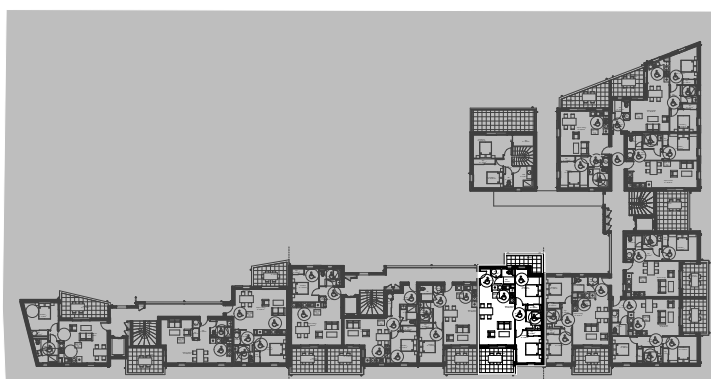

Résidence **Pinel²**
Elisa
 Calvi (20)

Surfaces de l'appartement		Bâtiment A
Pièces	Surfaces habitables	
Chambre 1	11,38	ETAGE R+2
Chambre 2	10,29	
Dgt	6,94	
Rgt	2,65	
SdB	4,13	TYPE T3
Séjour cuisine	29,13	
WC	2,51	LOGEMENT 26
Total des surfaces habitables :	67,03	
Surfaces espaces extérieurs : - terrasses	17,68	