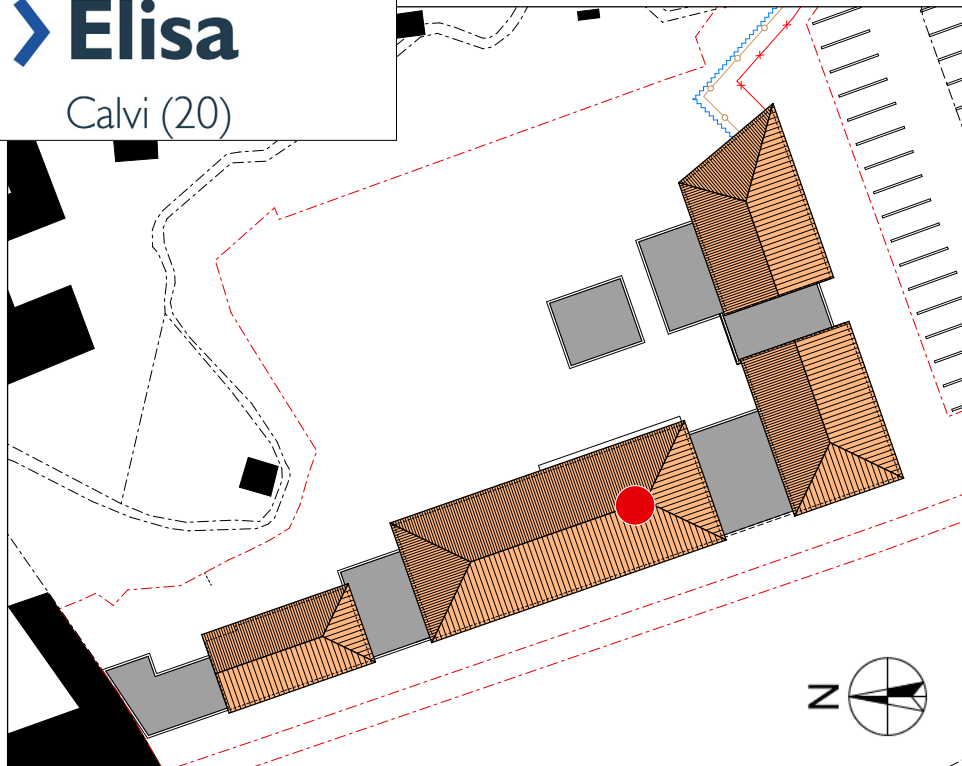

Résidence **Pinel²**
Elisa
 Calvi (20)

Surfaces de l'appartement		Bâtiment A
Pièces	Surfaces habitables	
Chambre 1	11,38	ETAGE R+2
Chambre 2	10,29	
Dgt	6,94	
Rgt	2,65	
SdB	4,13	TYPE T3
Séjour cuisine	29,13	
WC	2,51	LOGEMENT 26
Total des surfaces habitables :	67,03	
Surfaces espaces extérieurs : - terrasses	17,68	

Maitrise d'ouvrage
Elisabeth BENEDITTINI
 Adresse du site : CALVI 20260