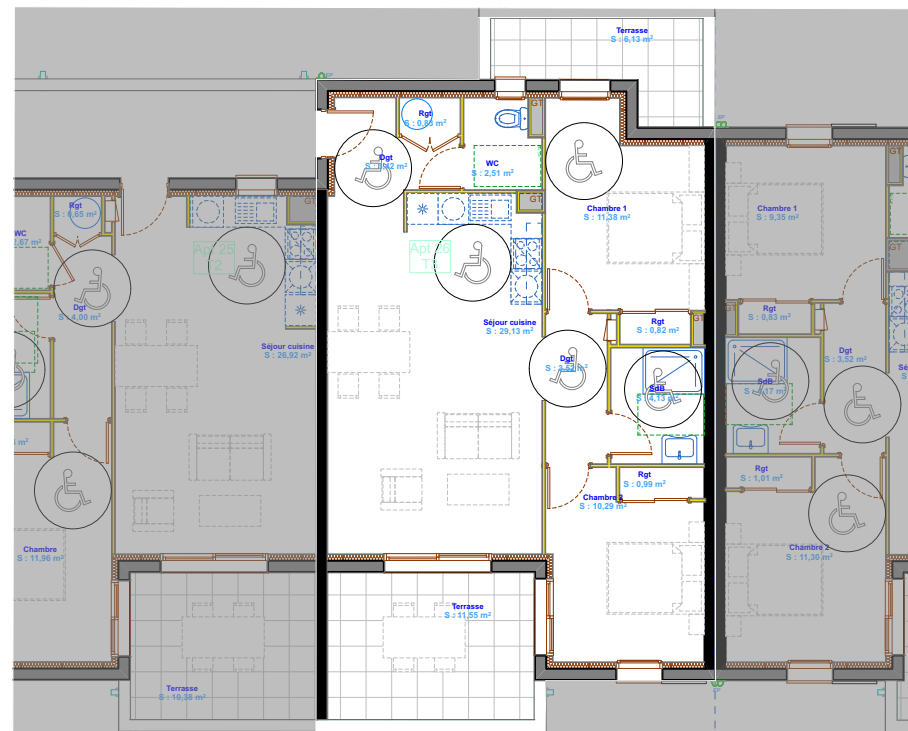

Résidence **Pinel²**
Elisa
 Calvi (20)

Surfaces de l'appartement		Bâtiment A
Pièces	Surfaces habitables	
Chambre 1	11,38	ETAGE R+2
Chambre 2	10,29	
Dgt	6,94	
Rgt	2,65	
SdB	4,13	TYPE T3
Séjour cuisine	29,13	
WC	2,51	LOGEMENT 26
Total des surfaces habitables :	67,03	
Surfaces espaces extérieurs : - terrasses	17,68	