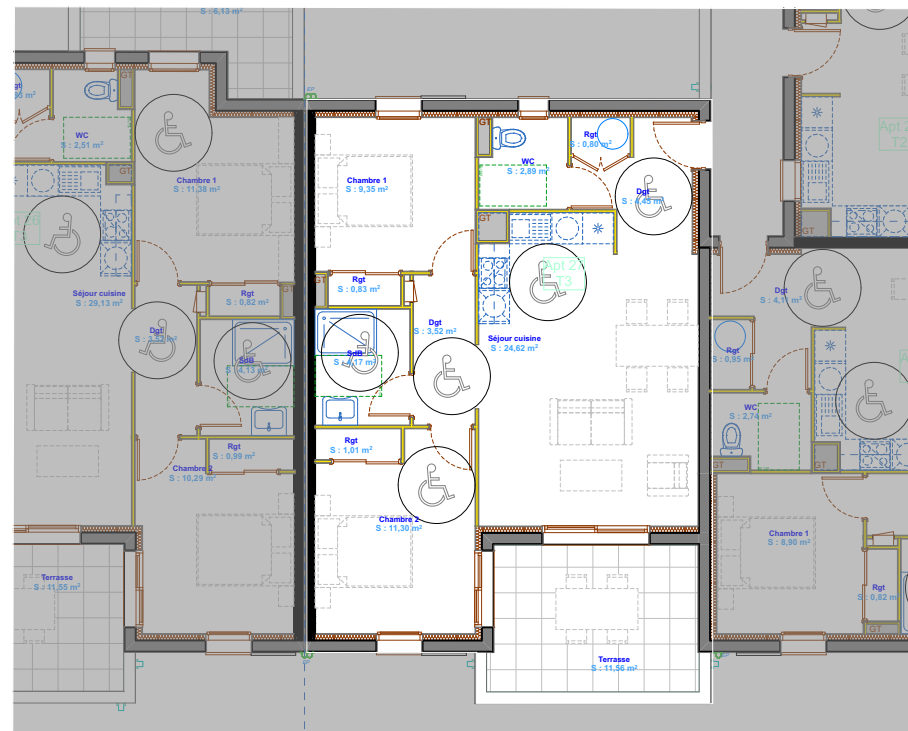

Résidence **Pinel²**

Elisa

Calvi (20)

Surfaces de l'appartement

Pièces	Surfaces habitables	Bâtiment A
Chambre 1	9,35	
Chambre 2	11,30	
Dgt	7,97	
Rgt	2,64	
SdB	4,17	
Séjour cuisine	24,62	TYPE T3
WC	2,89	
Total des surfaces habitables :		LOGEMENT 27
Surfaces espaces extérieurs : - terrasses		