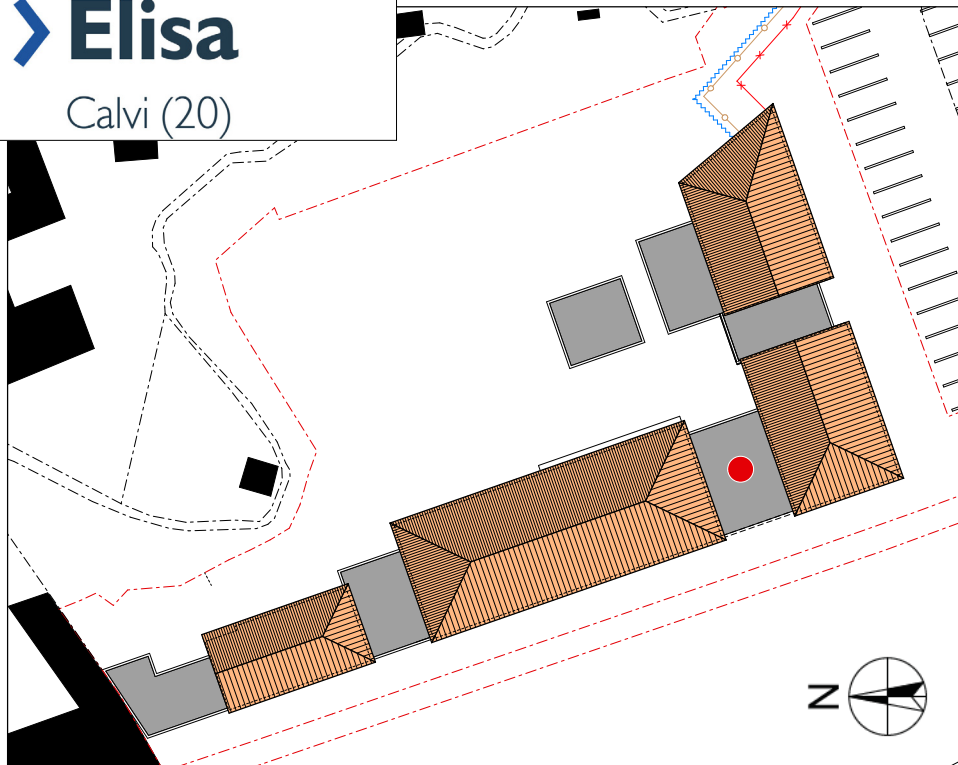

Résidence **Pinel²**

Elisa

Calvi (20)

Surfaces de l'appartement

Pièces	Surfaces habitables	Bâtiment A
Chambre 1	9,35	
Chambre 2	11,30	
Dgt	7,97	
Rgt	2,64	
SdB	4,17	
Séjour cuisine	24,62	TYPE T3
WC	2,89	
Total des surfaces habitables :		LOGEMENT 27
Surfaces espaces extérieurs : - terrasses		

Maitrise d'ouvrage

Elisabeth BENEDITTINI

Adresse du site : CALVI 20260