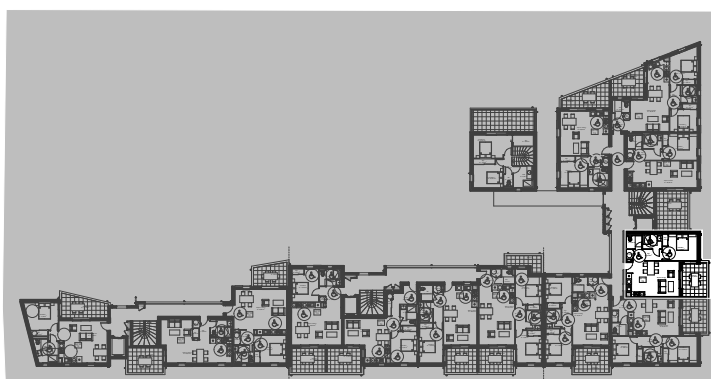

Résidence **Pinel²**
Elisa
 Calvi (20)

Surfaces de l'appartement		
Pièces	Surfaces habitables	
		Bâtiment A
		ETAGE R+2
Chambre	11,54	TYPE T2
Dgt	4,44	
Rgt	1,61	LOGEMENT 29
SdB	3,87	
Séjour cuisine	25,31	
WC	2,80	
Total des surfaces habitables :		49,57
Surfaces espaces extérieurs : - terrasses		11,23