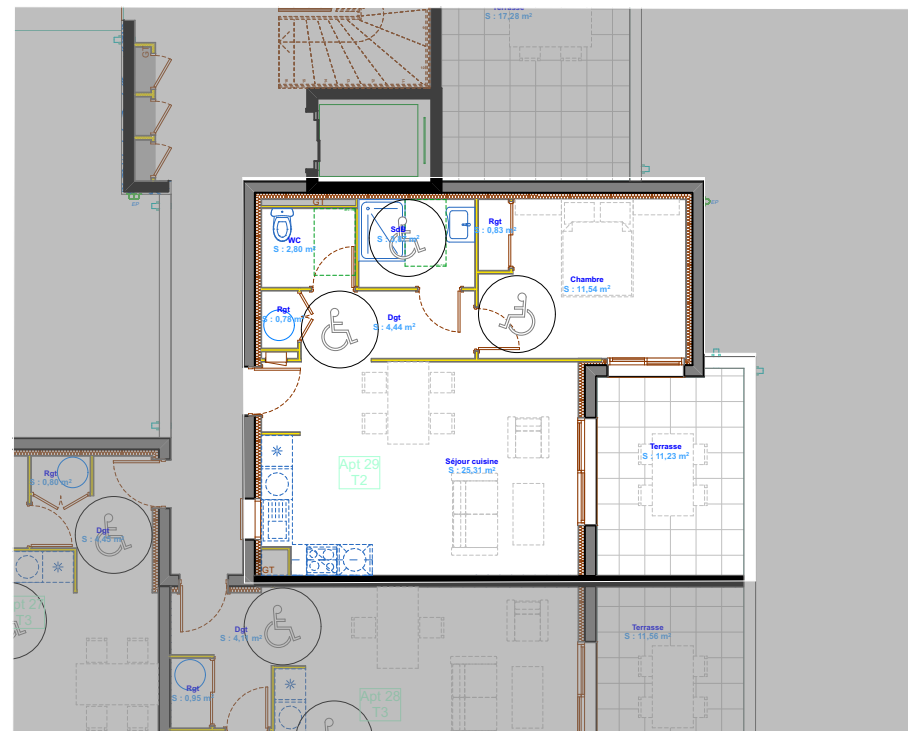

Résidence **Pinel²**
Elisa
 Calvi (20)

Surfaces de l'appartement		
Pièces	Surfaces habitables	
		Bâtiment A
		ETAGE R+2
Chambre	11,54	TYPE T2
Dgt	4,44	
Rgt	1,61	LOGEMENT 29
SdB	3,87	
Séjour cuisine	25,31	
WC	2,80	
Total des surfaces habitables :		49,57
Surfaces espaces extérieurs : - terrasses		11,23