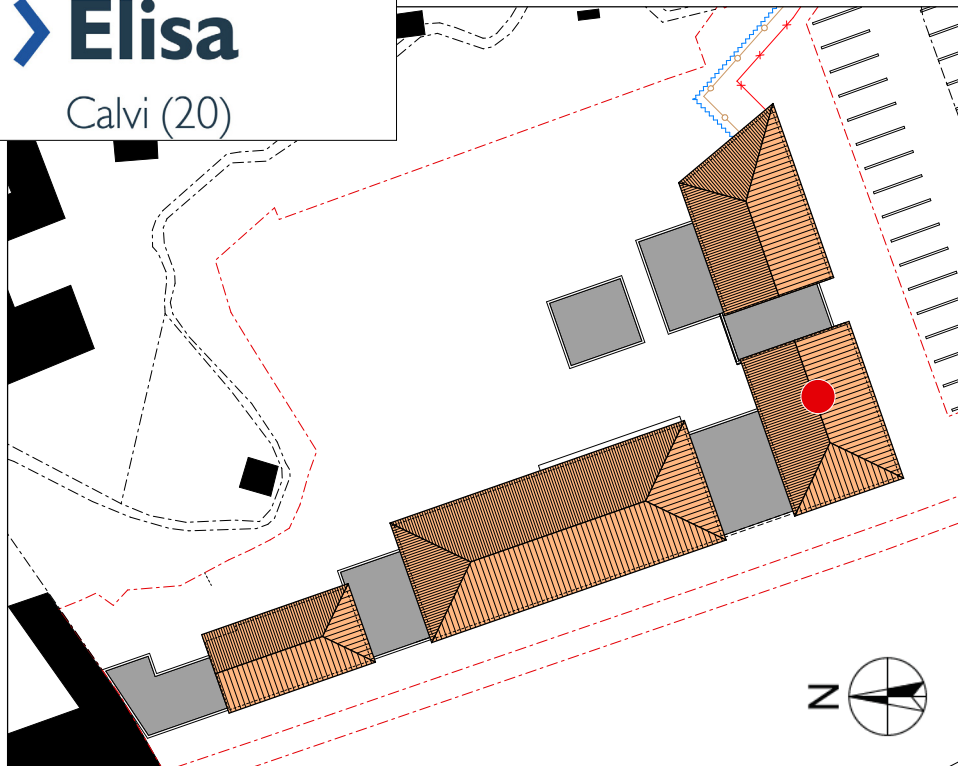

Résidence **Pinel²**
Elisa
 Calvi (20)

Surfaces de l'appartement		
Pièces	Surfaces habitables	
		Bâtiment A
		ETAGE R+2
Chambre	11,54	TYPE T2
Dgt	4,44	
Rgt	1,61	LOGEMENT 29
SdB	3,87	
Séjour cuisine	25,31	
WC	2,80	
Total des surfaces habitables :		49,57
Surfaces espaces extérieurs : - terrasses		11,23

Maitrise d'ouvrage

Elisabeth BENEDITINI

Adresse du site : CALVI 20260