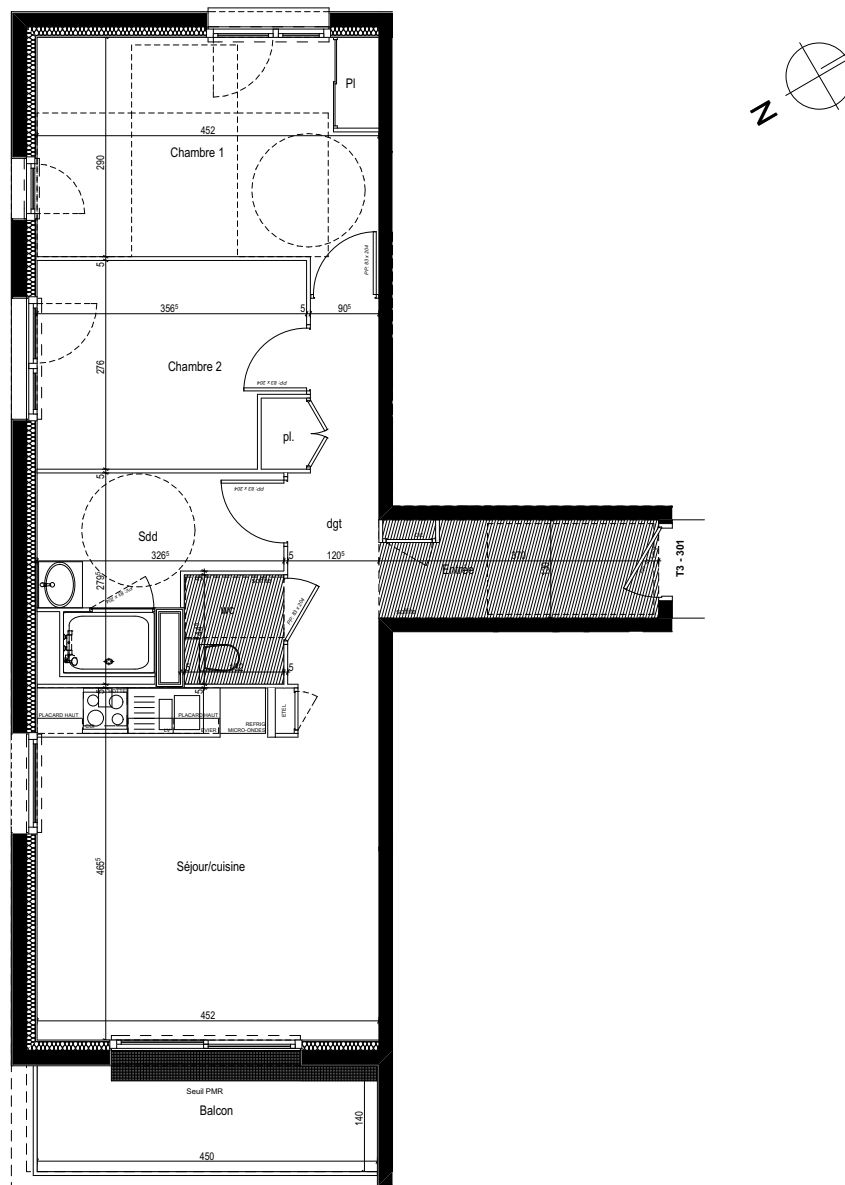

# Résidence - LES BOREALES MERIDIENNE -

### Plan de repérage R+3

CERENICIMO

Logement T3	301
Entrée	4.57 m <sup>2</sup>
Dégagement	5.46 m <sup>2</sup>
Placard	0.56 m <sup>2</sup>
Séjour Cuisine	20.84 m <sup>2</sup>
Chambre 1	12.81 m <sup>2</sup>
Placard	0.66 m <sup>2</sup>
Chambre 2	9.19 m <sup>2</sup>
Salle de douche	6.20 m <sup>2</sup>
WC	1.91 m <sup>2</sup>
<b>Total surface habitable</b>	<b>62.2 m<sup>2</sup></b>
Balcon / Terrasse	6.21 m <sup>2</sup>