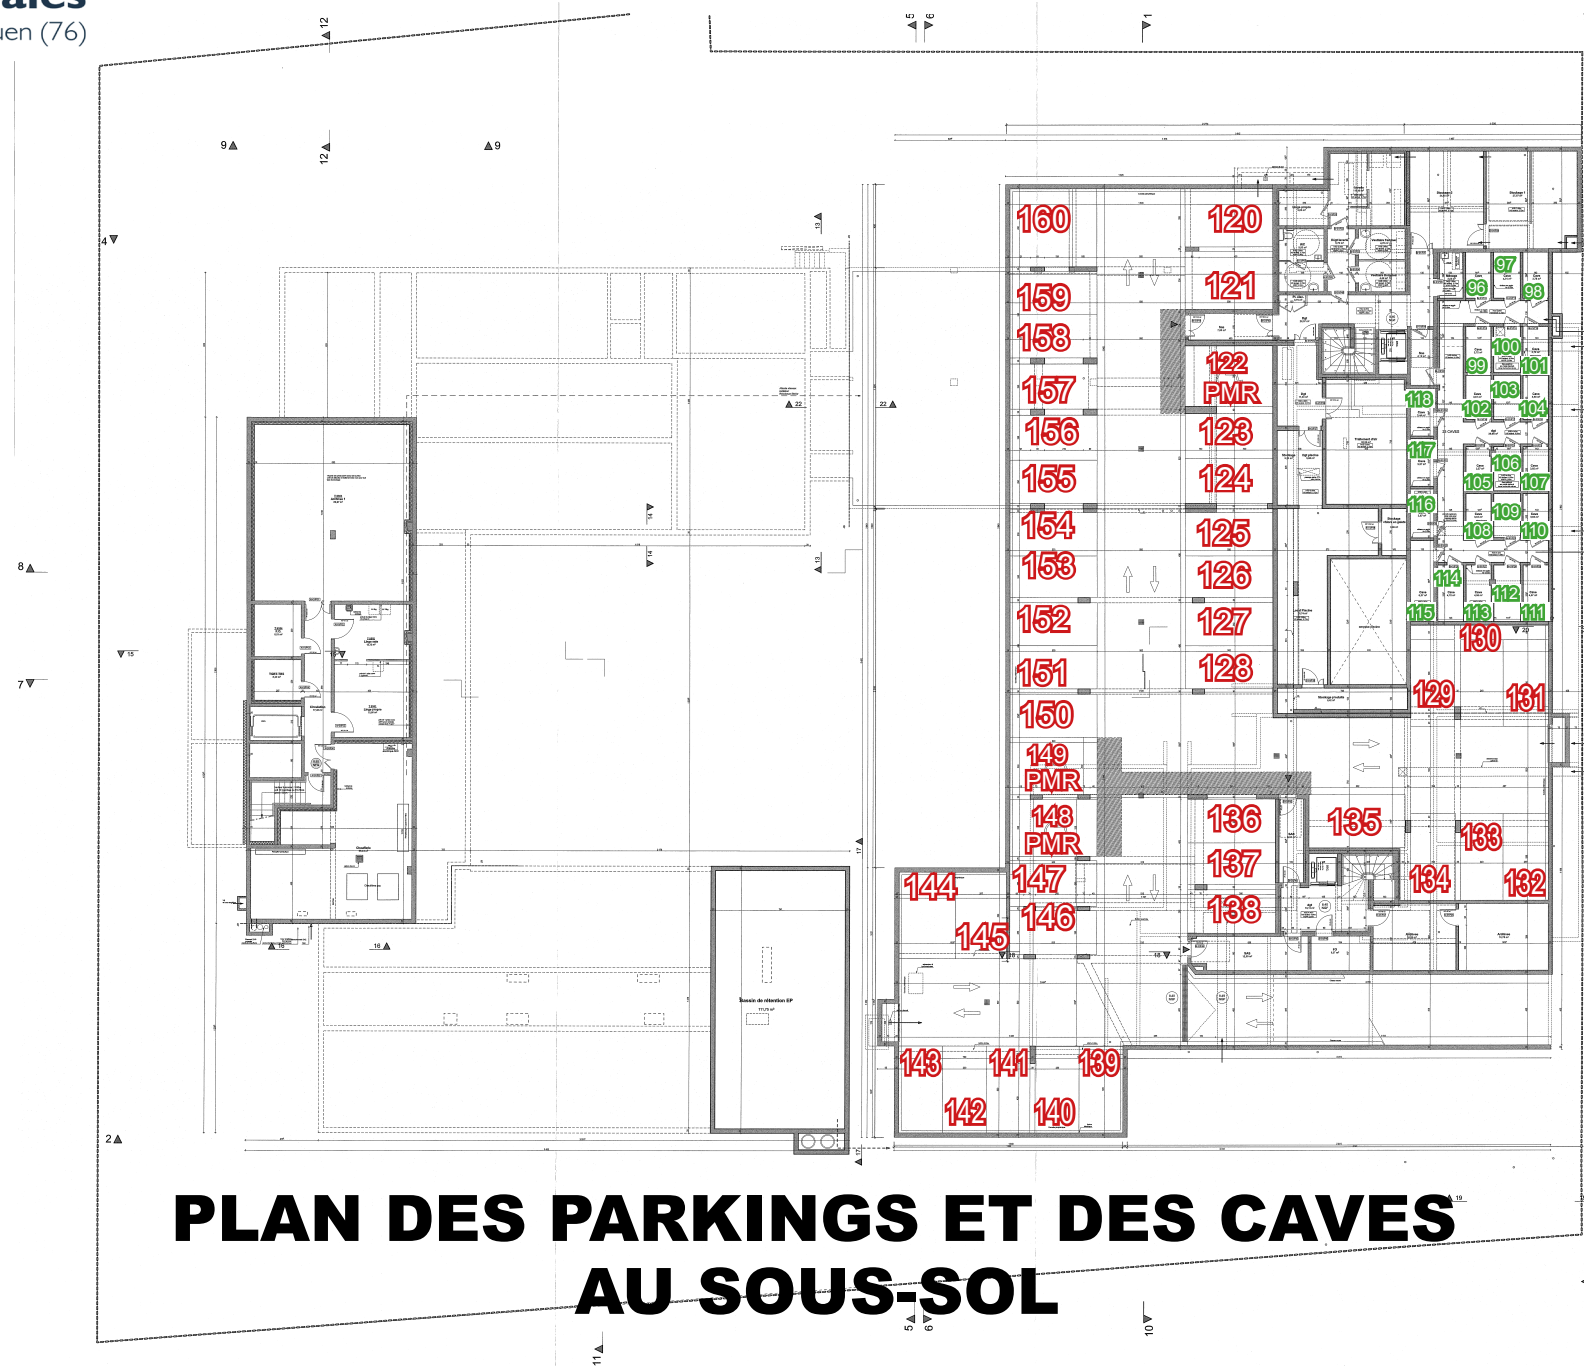

### Plan de repérage R+3

CERENICIMO

Logement T3	301
Entrée	4.57 m <sup>2</sup>
Dégagement	5.46 m <sup>2</sup>
Placard	0.56 m <sup>2</sup>
Séjour Cuisine	20.84 m <sup>2</sup>
Chambre 1	12.81 m <sup>2</sup>
Placard	0.66 m <sup>2</sup>
Chambre 2	9.19 m <sup>2</sup>
Salle de douche	6.20 m <sup>2</sup>
WC	1.91 m <sup>2</sup>
<b>Total surface habitable</b>	<b>62.2 m<sup>2</sup></b>
Balcon / Terrasse	6.21 m <sup>2</sup>

Plan de vente

Nota : Les superficies sont données sous réserve des contraintes de construction et des tolérances d'exécution

mars 2019

Ind.