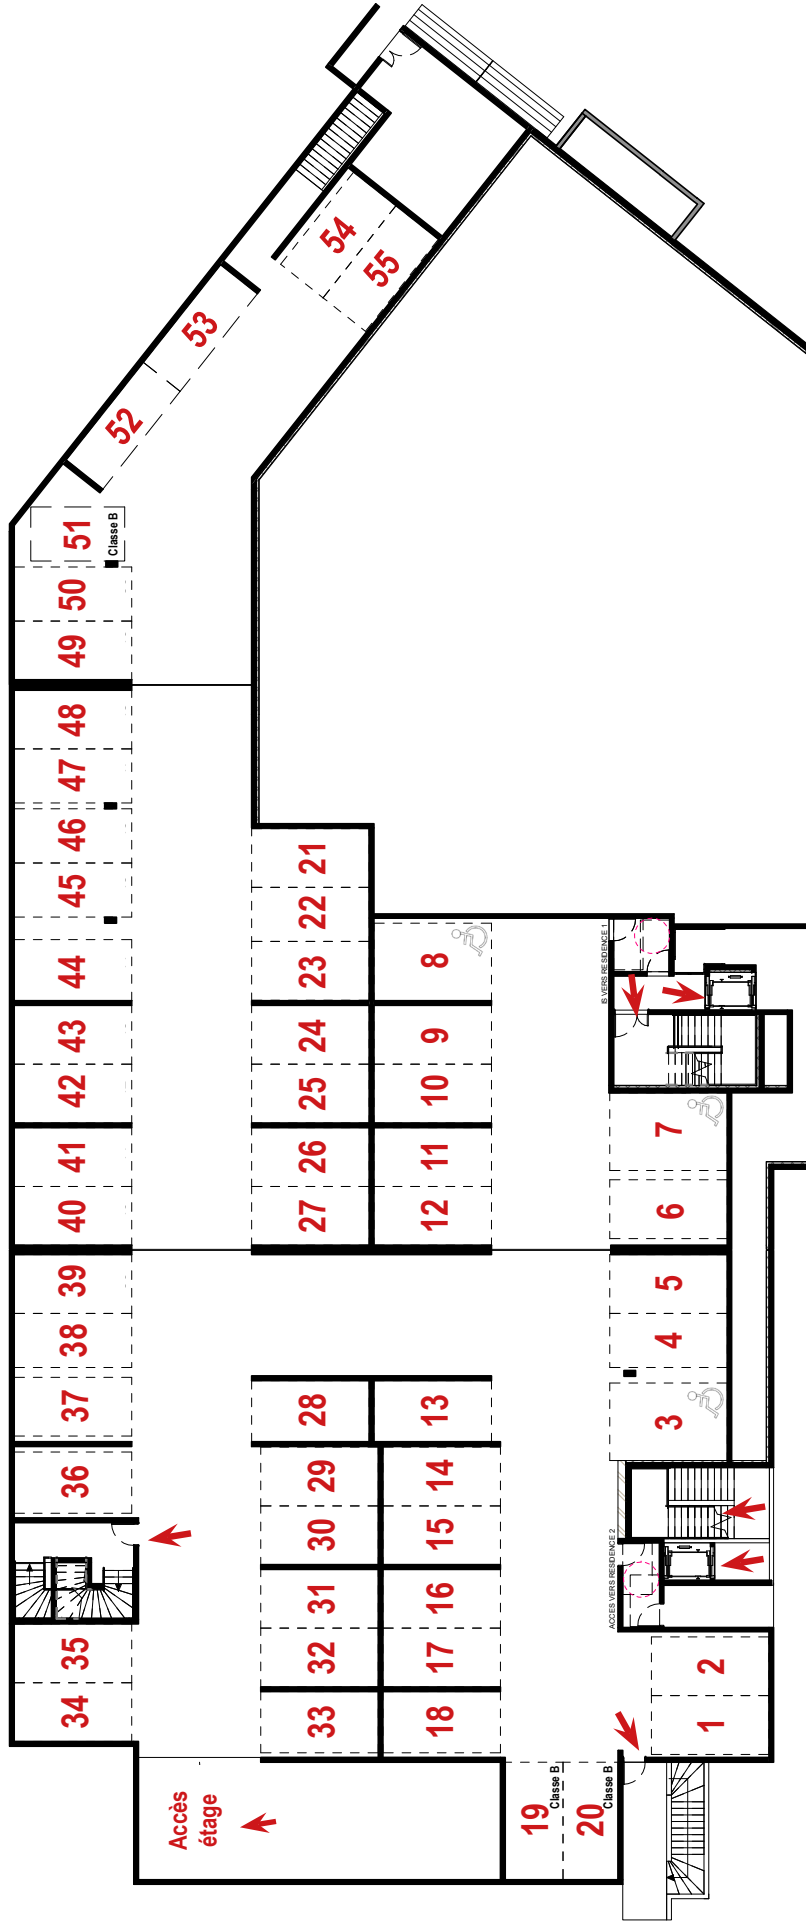

Résidence de Tourisme
L'Alpe Blanche ****
Vars (05)

R+3	T1 coin Montagne	Surf. hab. 27.62 m²	303
------------	-------------------------	---------------------------------------	------------

Surface Habitable	
Chambre	16.70 m ²
Entrée	6.62 m ²
Salle d'eau	1.58 m ²
Douche	1.47 m ²
WC	1.26 m ²
	27.62 m ²
Balcon	4.25 m ²

PLAN DE PARKING 1er ETAGE

CERENICIMO

Plan de vente provisoire

Jeudi 1 Août 2019