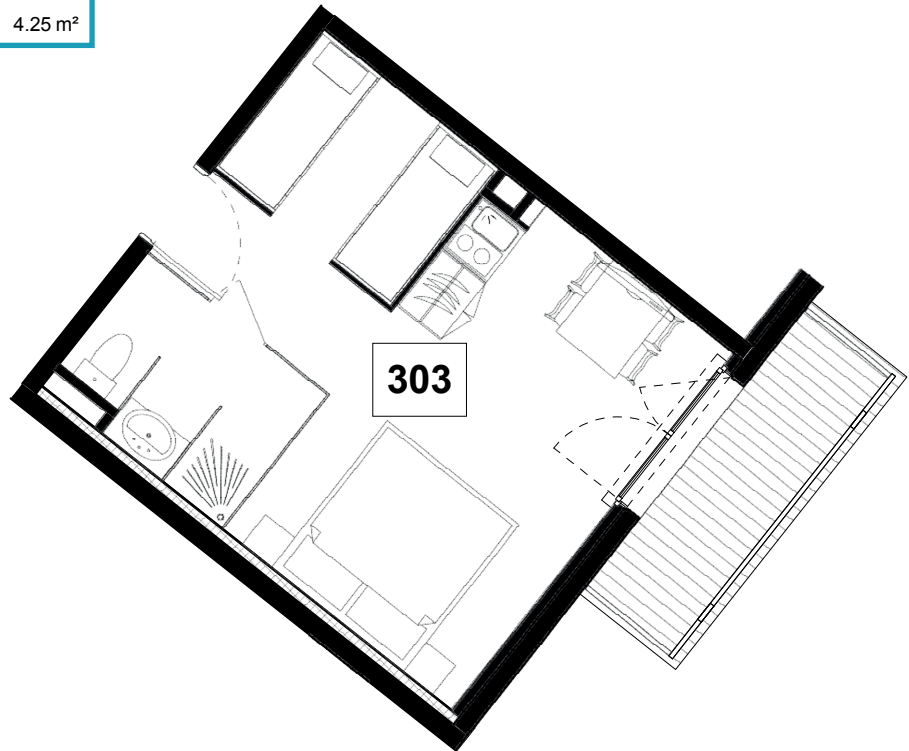

Résidence de Tourisme
L'Alpe Blanche ****
Vars (05)

R+3	T1 coin Montagne	Surf. hab. 27.62 m²	303
------------	-------------------------	---------------------------------------	------------

Surface Habitable	
Chambre	16.70 m ²
Entrée	6.62 m ²
Salle d'eau	1.58 m ²
Douche	1.47 m ²
WC	1.26 m ²
	27.62 m ²
Balcon	4.25 m ²