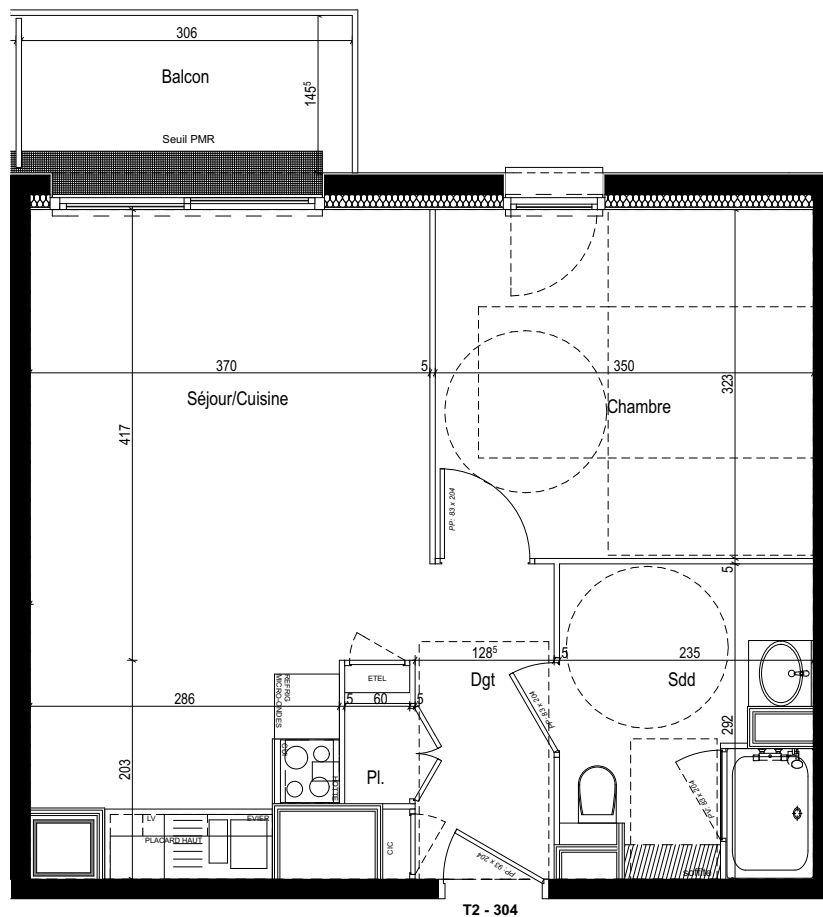

Résidence - LES BOREALES MERIDIENNE -
50 - 58 Rue Méridienne 76000 Rouen

Résidence Seniors
Les Boréales
Rouen (76)

Plan de repérage R+3

Logement T2	304
Entrée / Dégagement	3.76 m ²
Placard	0.56 m ²
Séjour Cuisine	20.23 m ²
Chambre	11.31 m ²
Placard	
Salle de douche - WC	6.42 m ²
Total surface habitable	42.28 m²
Balcon / Terrasse	4.57 m ²

Plan de vente

Nota : Les superficies sont données sous réserve des contraintes de construction et des tolérances d'exécution

mars 2019

Ind.