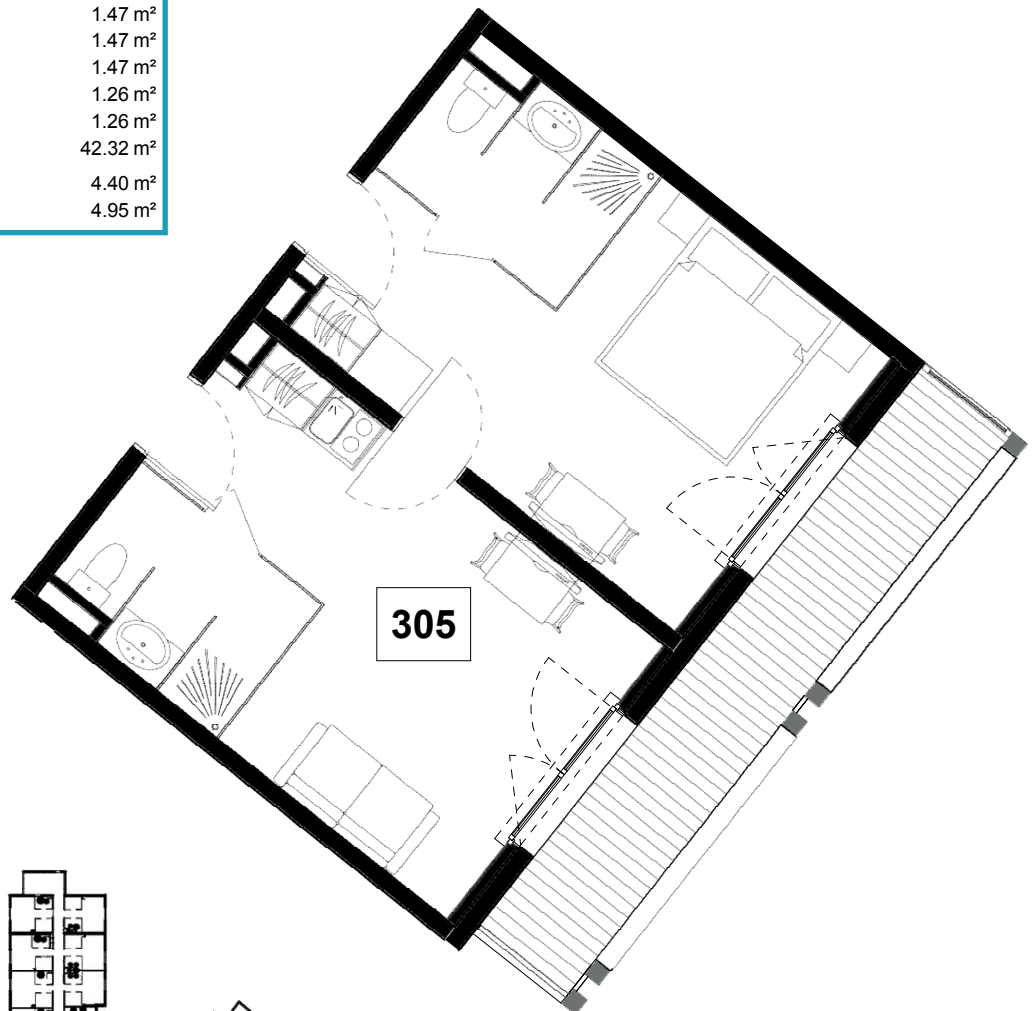

Résidence de Tourisme
L'Alpe Blanche ****
 Vars (05)

R+3	Typologie	T2	Surf. hab. 42.32 m²	305
------------	-----------	----	---------------------------------------	------------

Surface Habitable

Séjour	13.55 m ²
Chambre	13.55 m ²
Entrée 1	3.36 m ²
Entrée 2	3.36 m ²
Salle d'eau 1	1.58 m ²
Salle d'eau 2	1.47 m ²
Douche 1	1.47 m ²
Douche 2	1.47 m ²
WC 1	1.26 m ²
WC 2	1.26 m ²
	42.32 m²
Balcon 2	4.40 m ²
Balcon 1	4.95 m ²