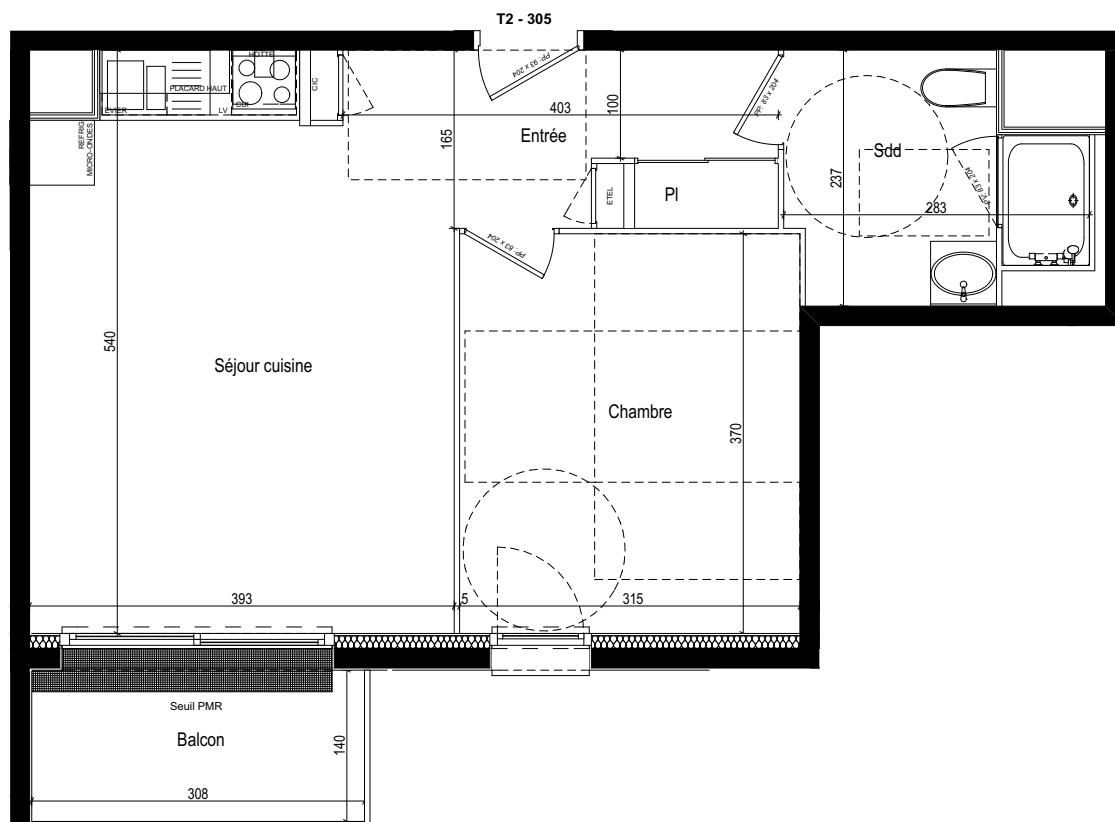

Résidence - LES BOREALES MERIDIENNE -

50 - 58 Rue Méridienne 76000 Rouen

Résidence Seniors
Les Boréales
 Rouen (76)

Plan de repérage R+3

Rue Méridienne

Logement T2	305
Entrée / Dégagement	3.83 m ²
Placard	0.80 m ²
Séjour Cuisine	20.52 m ²
Chambre	11.65 m ²
Placard	
Salle de douche - WC	5.56 m ²
Total surface habitable	42.36 m²
Balcon / Terrasse	4.06 m ²

Plan de vente

Nota : Les superficies sont données sous réserve des contraintes de construction et des tolérances d'exécution

mars 2019

Ind.