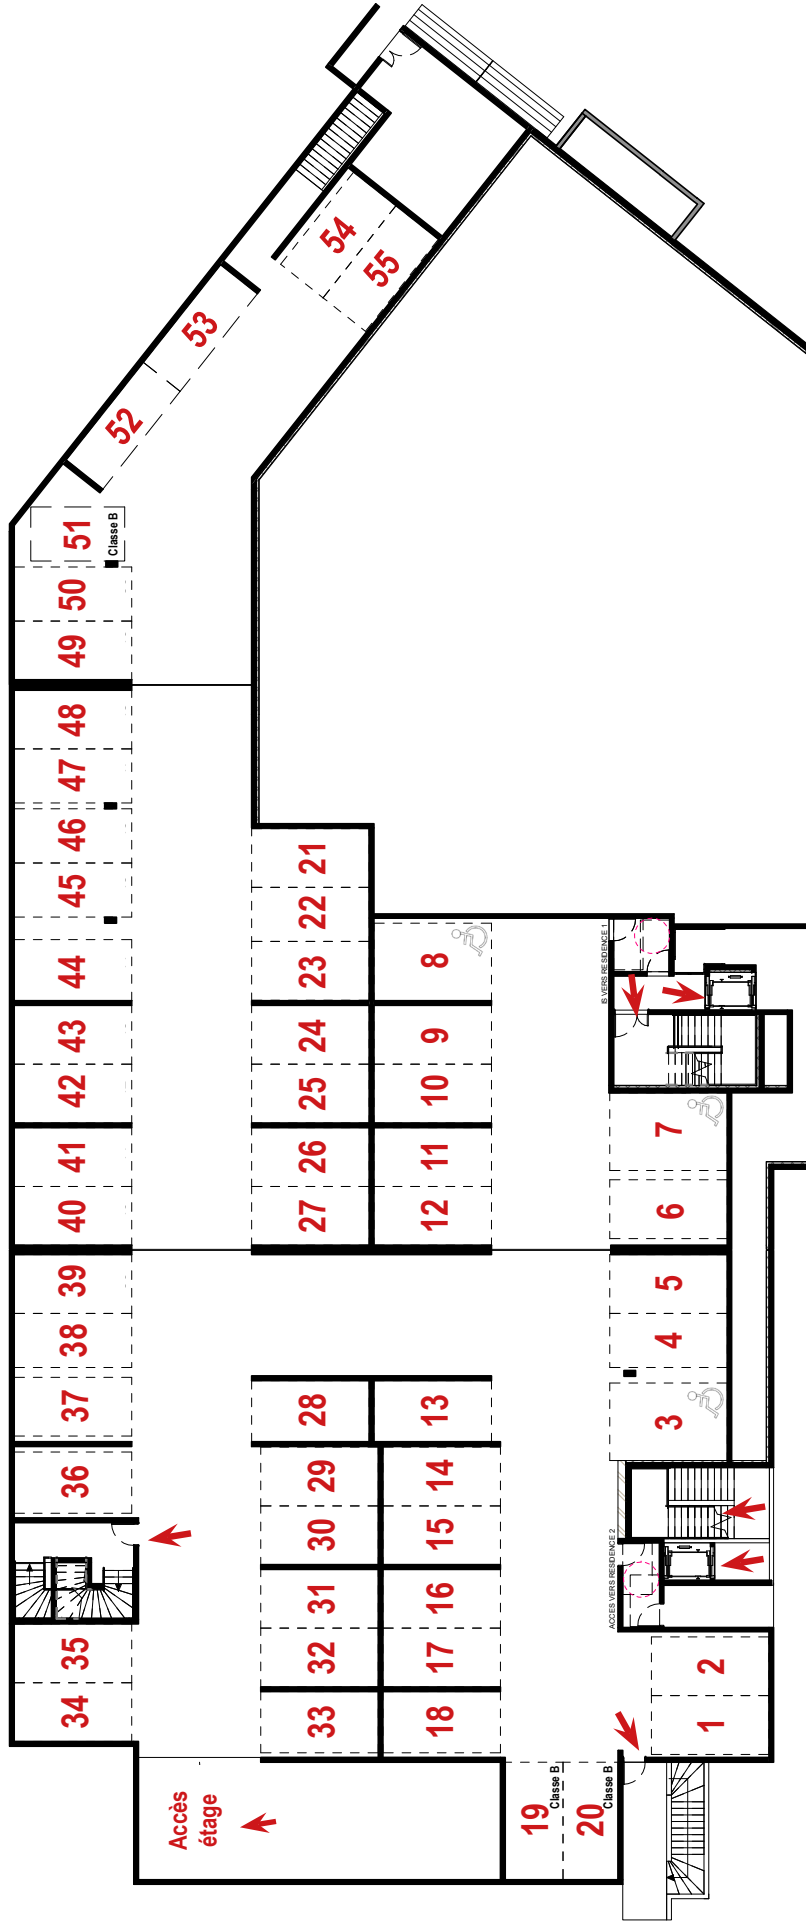

PLAN DE PARKING 1er ETAGE

CERENICIMO

Plan de vente provisoire

Jeudi 1 Août 2019