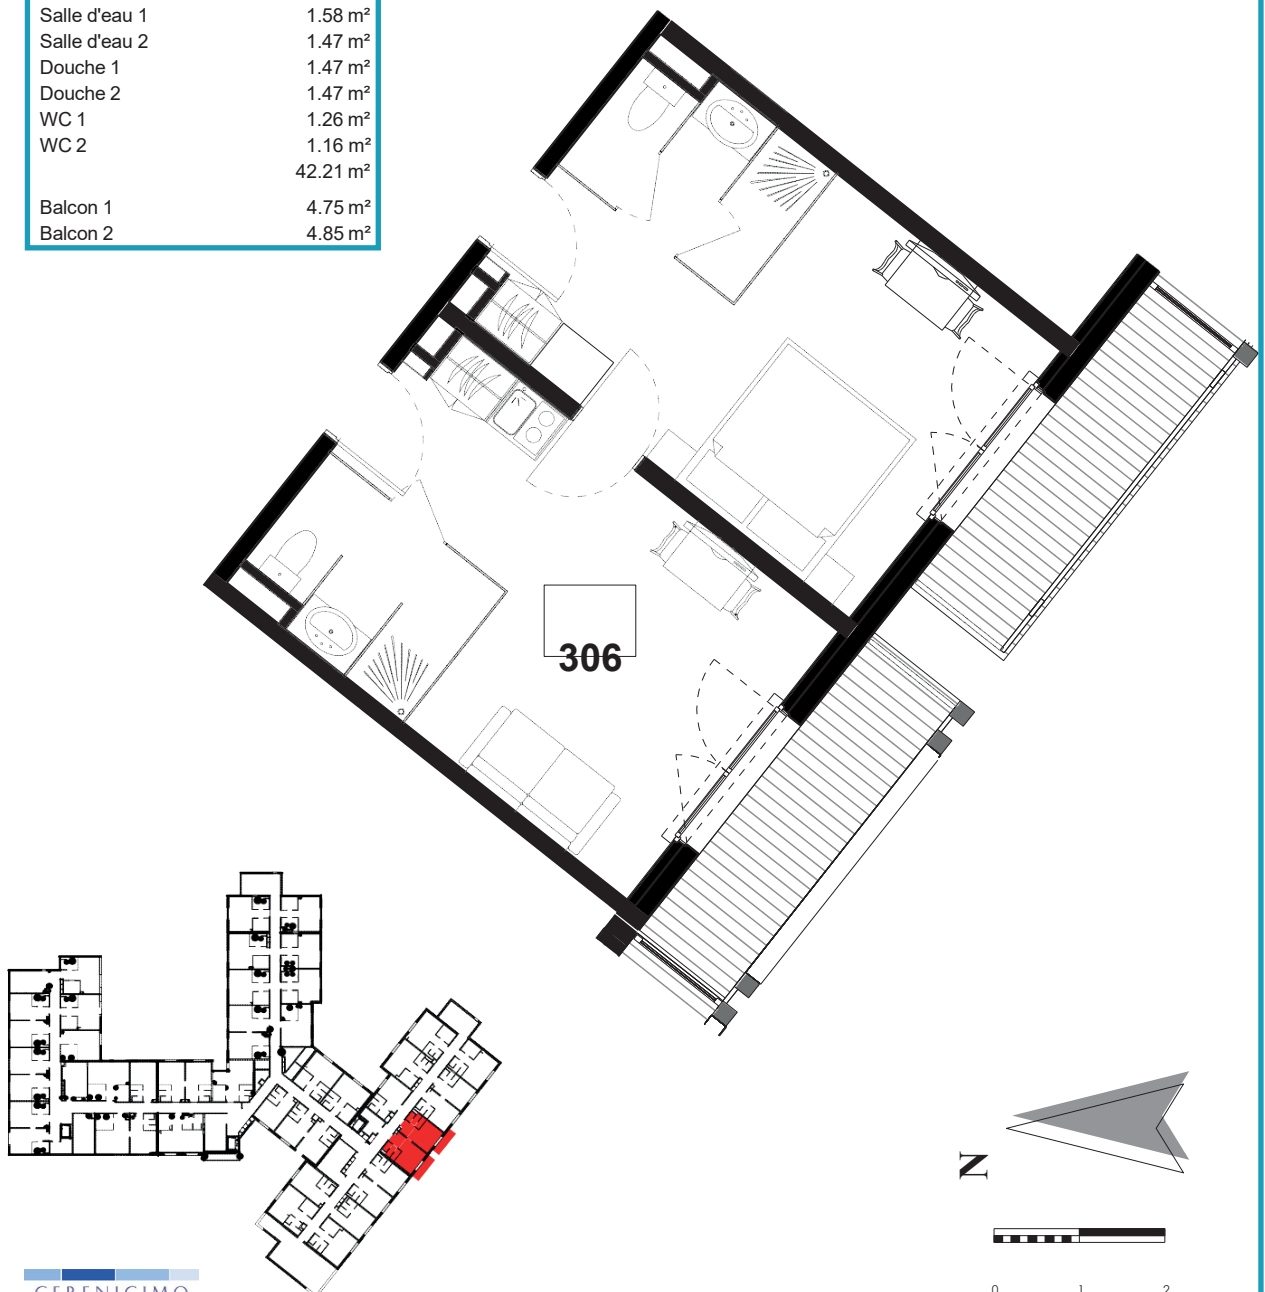

Résidence de Tourisme
L'Alpe Blanche ****
 Vars (05)

R+3	Typologie	T2	Surf. hab. 42.21 m²	306
------------	-----------	----	---------------------------------------	------------

Surface Habitable

Séjour	13.55 m ²
Chambre	13.55 m ²
Entrée 1	3.36 m ²
Entrée 2	3.36 m ²
Salle d'eau 1	1.58 m ²
Salle d'eau 2	1.47 m ²
Douche 1	1.47 m ²
Douche 2	1.47 m ²
WC 1	1.26 m ²
WC 2	1.16 m ²
	42.21 m²
Balcon 1	4.75 m ²
Balcon 2	4.85 m ²