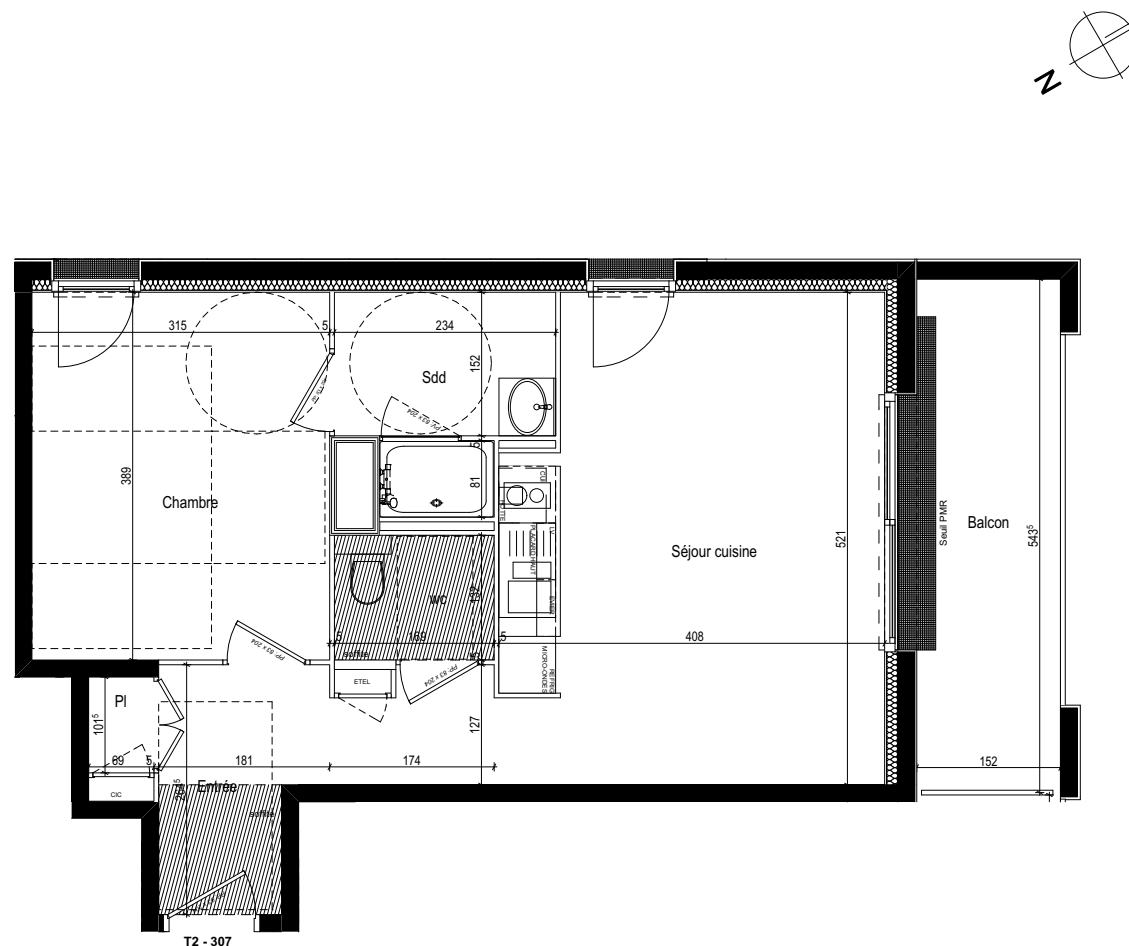

Résidence - LES BOREALES MERIDIENNE -

50 - 58 Rue Méridienne 76000 Rouen

Résidence Seniors
Les Boréales
 Rouen (76)

Plan de repérage R+3

Logement T2	307
Entrée / Dégagement	4.08 m ²
Placard	0.70 m ²
Séjour Cuisine	22.13 m ²
Chambre	12.26 m ²
WC	2.23 m ²
Salle de douche	4.60 m ²
Total surface habitable	46.00 m²
Balcon / Terrasse	8.22 m ²

Plan de vente

Nota : Les superficies sont données sous réserve des contraintes de construction et des tolérances d'exécution

mars 2019

Ind.

PLAN DES PARKINGS ET DES CAVES AU SOUS-SOL

■ Numéros des parkings
 ■ Numéros des caves