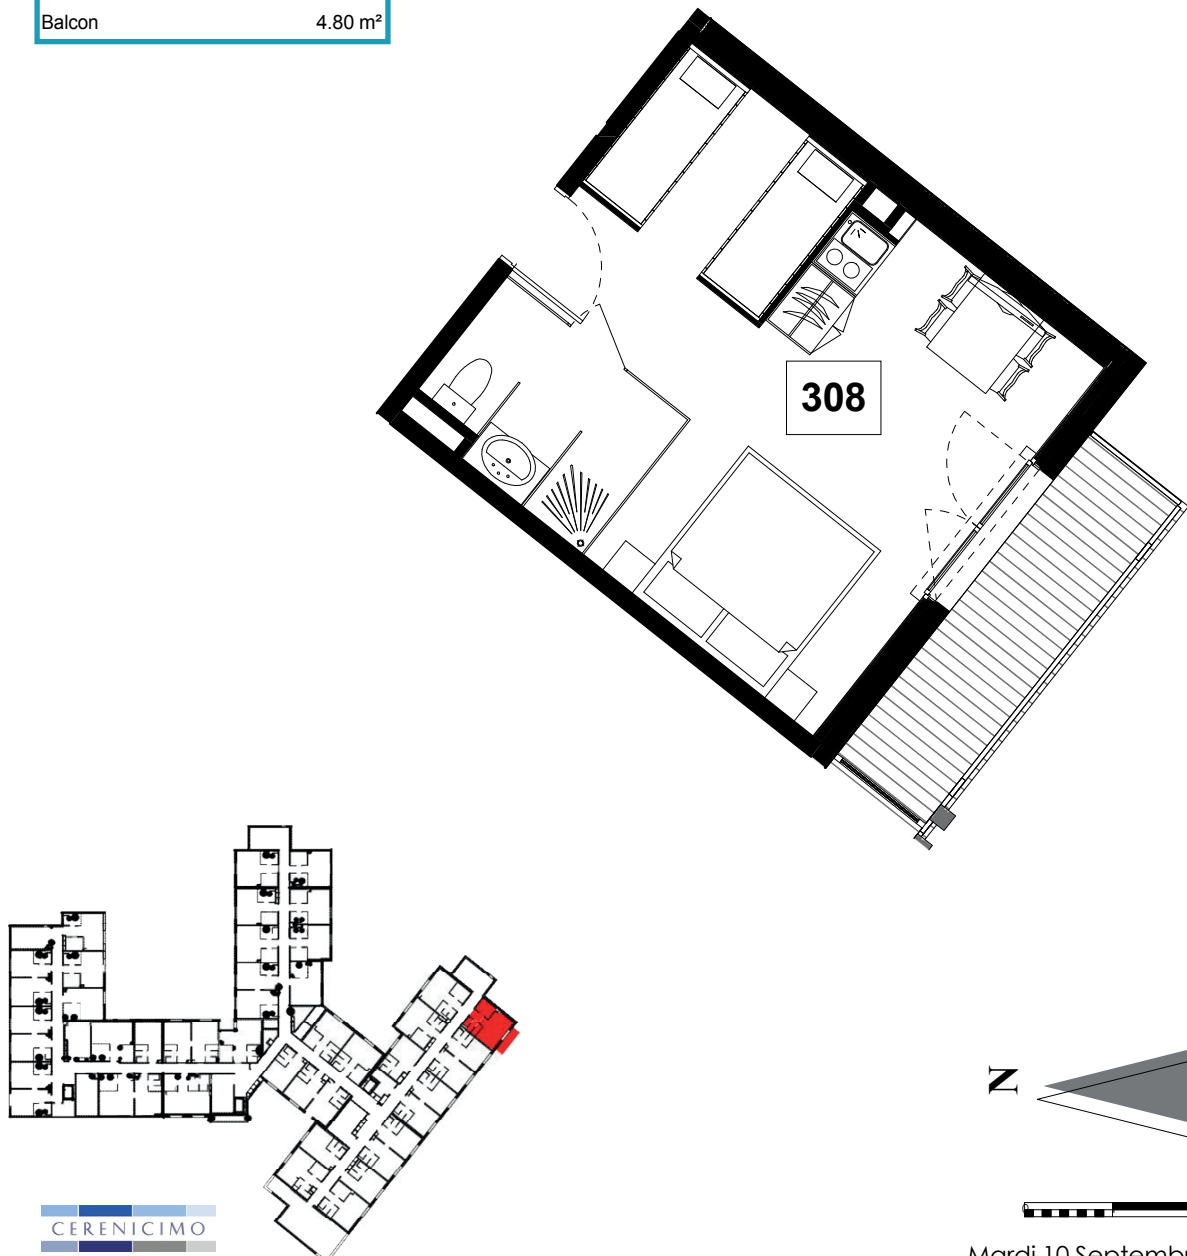

Résidence de Tourisme
L'Alpe Blanche ****
Vars (05)

R+3	T1 coin Montagne	Surf. hab. 28.46 m²	308
------------	-------------------------	---------------------------------------	------------

Surface Habitable

Chambre	17.33 m ²
Entrée	6.83 m ²
Salle d'eau	1.58 m ²
Douche	1.47 m ²
WC	1.26 m ²
	28.46 m ²
Balcon	4.80 m ²

La société se réserve le droit d'apporter des modifications dues à des impératifs d'ordre techniques, administratifs ou architecturaux

PLAN DE PARKING 1er ETAGE