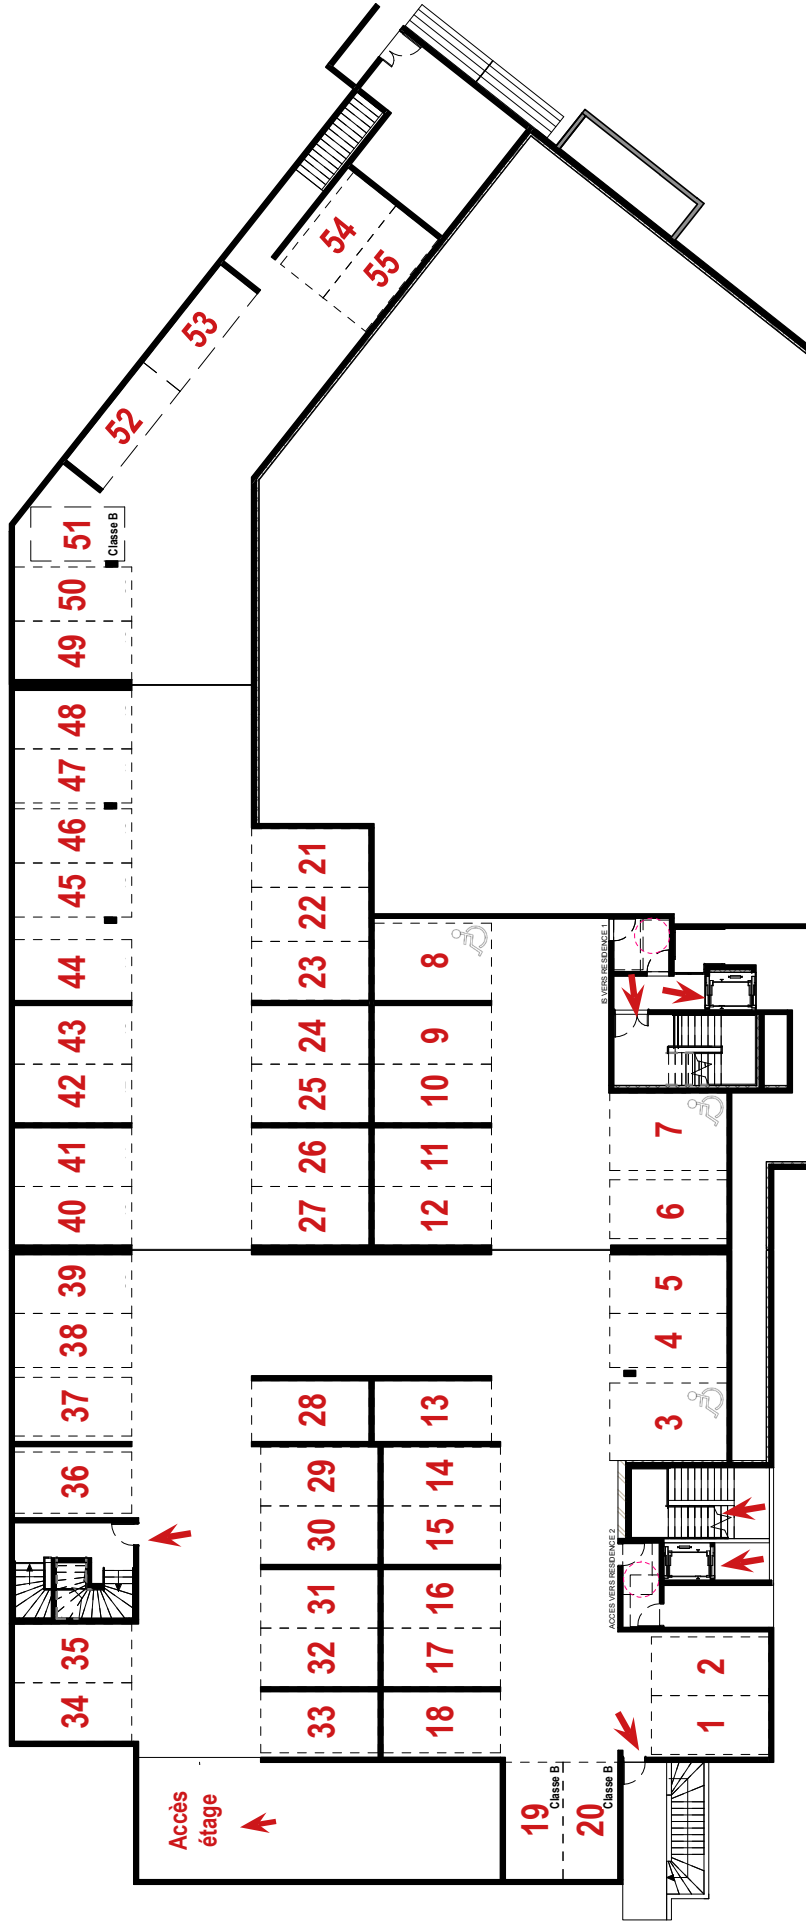

Résidence de Tourisme
L'Alpe Blanche ****
Vars (05)

R+3	T1 coin Montagne	Surf. hab. 28.46 m²	308
------------	-------------------------	---------------------------------------	------------

Surface Habitable

Chambre	17.33 m ²
Entrée	6.83 m ²
Salle d'eau	1.58 m ²
Douche	1.47 m ²
WC	1.26 m ²
	28.46 m ²
Balcon	4.80 m ²

La société se réserve le droit d'apporter des modifications dues à des impératifs d'ordre techniques, administratifs ou architecturaux

PLAN DE PARKING 1er ETAGE