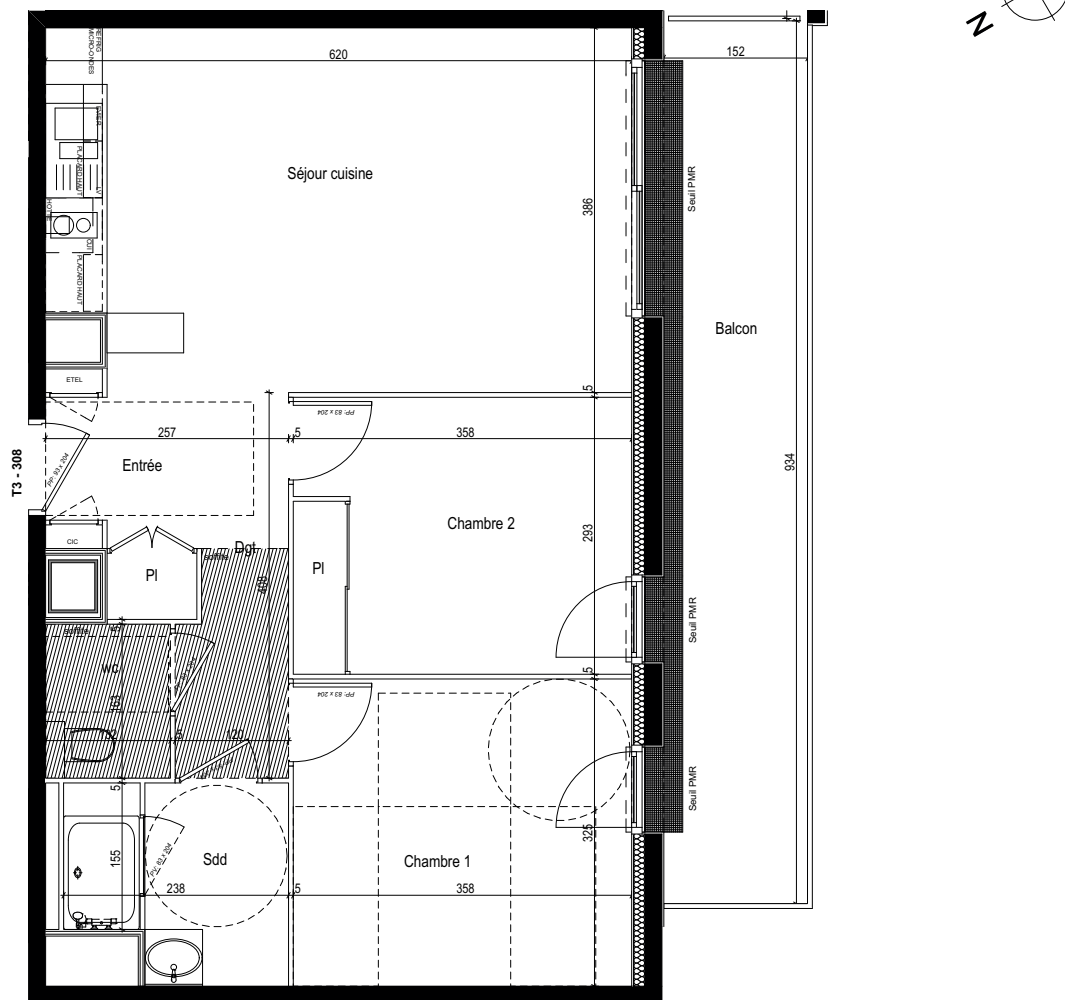

# Résidence - LES BOREALES MERIDIENNE -

## 50 - 58 Rue Méridienne 76000 Rouen

Résidence Seniors  
**Les Boréales**  
 Rouen (76)

Plan de repérage R+3

Logement T3	308
Entrée	2.44 m <sup>2</sup>
Dégagement	4.16 m <sup>2</sup>
Placard	0.66 m <sup>2</sup>
Séjour Cuisine	23.48 m <sup>2</sup>
Chambre 1	11.63 m <sup>2</sup>
Placard	1.01 m <sup>2</sup>
Chambre 2	9.36 m <sup>2</sup>
Salle de douche	4.60 m <sup>2</sup>
WC	2.15 m <sup>2</sup>
<b>Total surface habitable</b>	<b>59.49 m<sup>2</sup></b>
Balcon / Terrasse	14.57 m <sup>2</sup>

Plan de vente

Nota : Les superficies sont données sous réserve des contraintes de construction et des tolérances d'exécution

mars 2019

Ind.