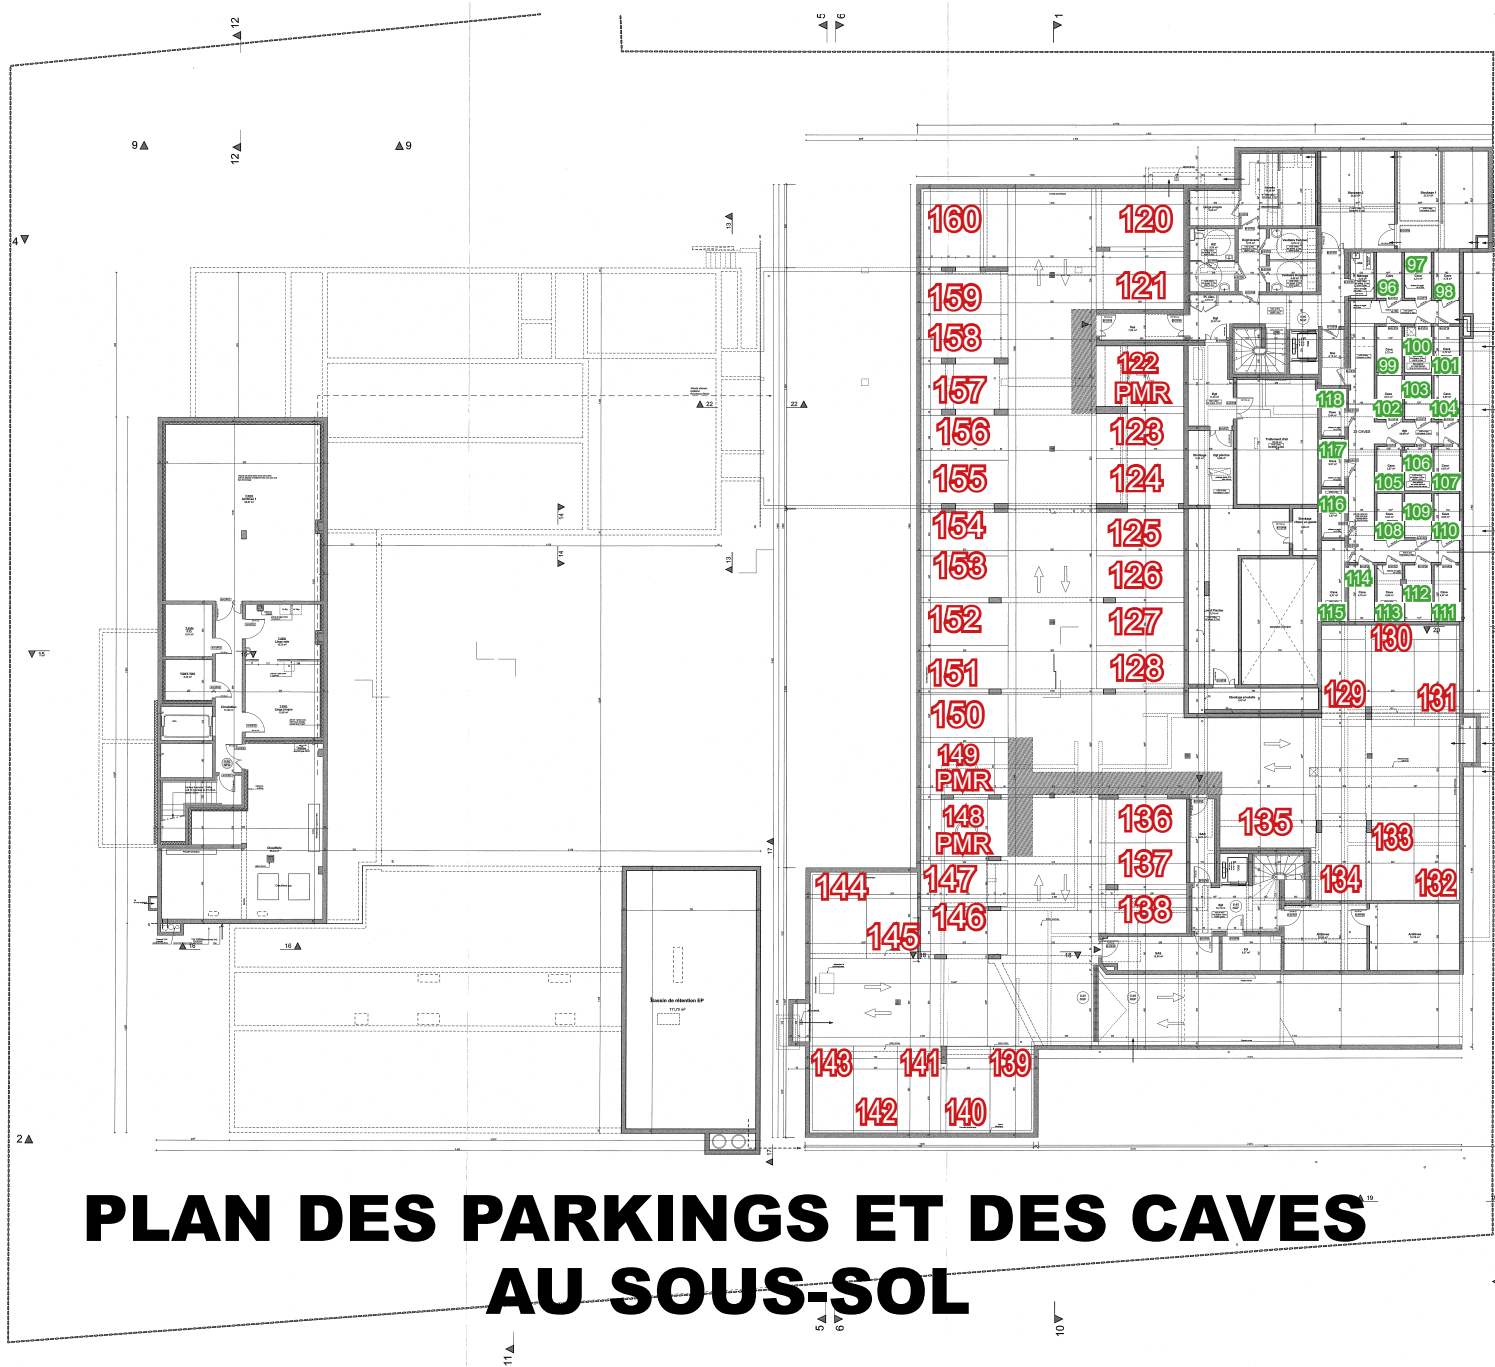

# Résidence - LES BOREALES MERIDIENNE -

## 50 - 58 Rue Méridienne 76000 Rouen

Résidence Seniors  
**Les Boréales**  
 Rouen (76)

Plan de repérage R+3

Logement T3	308
Entrée	2.44 m <sup>2</sup>
Dégagement	4.16 m <sup>2</sup>
Placard	0.66 m <sup>2</sup>
Séjour Cuisine	23.48 m <sup>2</sup>
Chambre 1	11.63 m <sup>2</sup>
Placard	1.01 m <sup>2</sup>
Chambre 2	9.36 m <sup>2</sup>
Salle de douche	4.60 m <sup>2</sup>
WC	2.15 m <sup>2</sup>
<b>Total surface habitable</b>	<b>59.49 m<sup>2</sup></b>
Balcon / Terrasse	14.57 m <sup>2</sup>

Plan de vente

Nota : Les superficies sont données sous réserve des contraintes de construction et des tolérances d'exécution

mars 2019

Ind.

# PLAN DES PARKINGS ET DES CAVES AU SOUS-SOL

- Numéros des parkings
- Numéros des caves