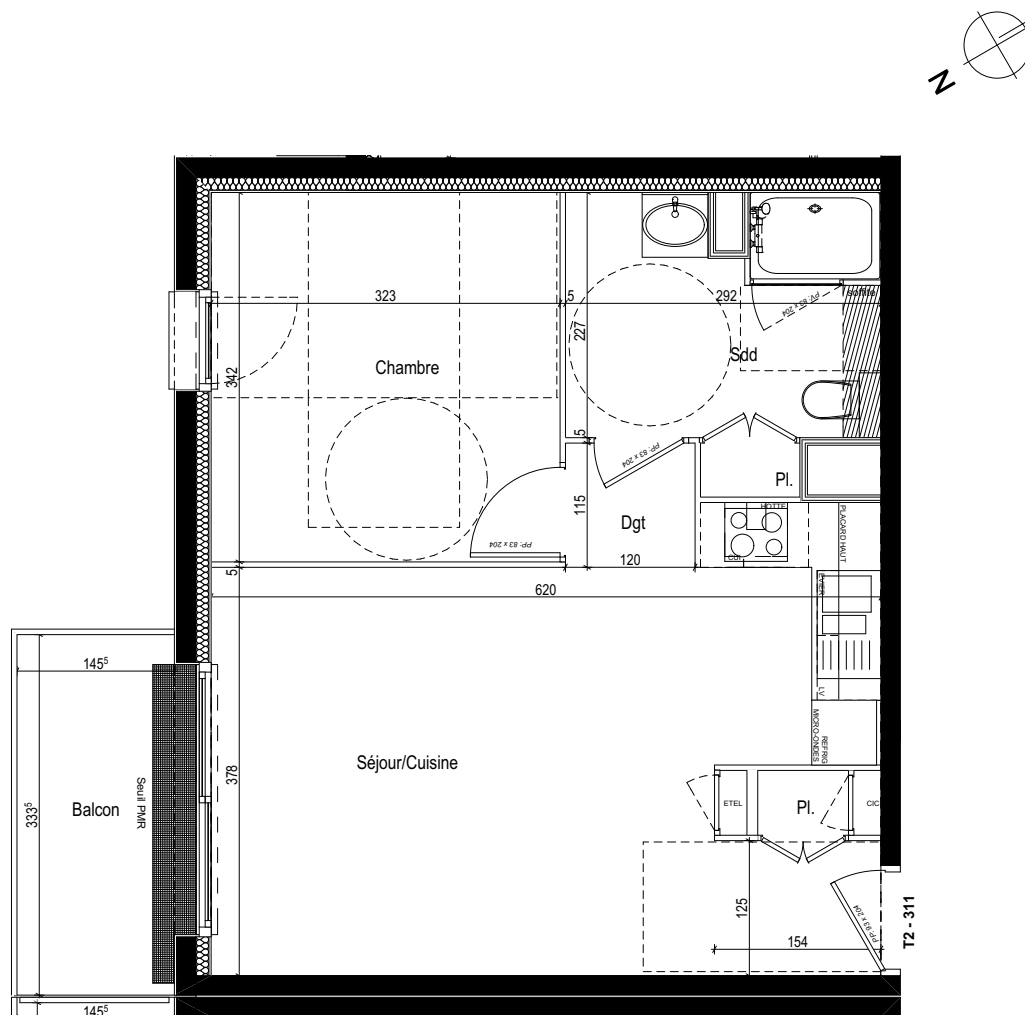

Résidence - LES BOREALES MERIDIENNE -
50 - 58 Rue Méridienne 76000 Rouen

Résidence Seniors
Les Boréales
Rouen (76)

Plan de repérage R+3

| | |
|--------------------------------|----------------------------|
| Logement T2 | 311 |
| Entrée / Dégagement | 1.37 m ² |
| Placard | 0.50 m ² |
| Séjour Cuisine | 23.37 m ² |
| Chambre | 11.05 m ² |
| Placard | 0.47 m ² |
| Salle de douche - WC | 6.39 m ² |
| Total surface habitable | 43.15 m² |
| | |
| | |
| Balcon / Terrasse | 4.97 m ² |

Plan de vente

Nota : Les superficies sont données sous réserve des contraintes de construction et des tolérances d'exécution

mars 2019

Ind.