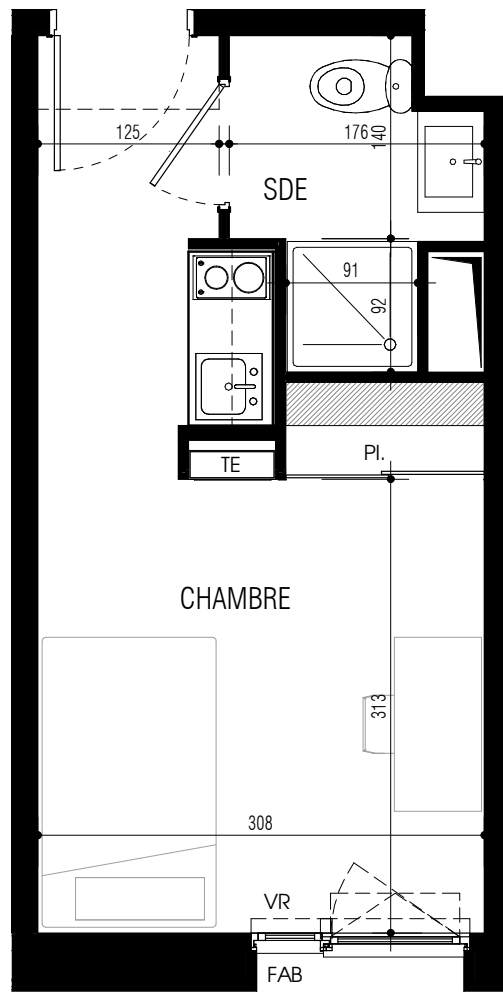

Résidence Etudiante
> Le Hub
 Petit-Quevilly / Rouen (76)

Résidence étudiante

Avenue Jean Jaurès
76170 Le Petit-Quevilly

T1 n°311
3ème étage

CERENICIMO

surfaces habitables

CHAMBRE	14,74 m ²
SDE	3,05 m ²
Total	17,79 m²

SERI OUEST

LEGENDE : PF : Porte-fenêtre / F : Fenêtre / FAB : Fenêtre allège basse / VR : Volet Roulant / TE : Tableau Electrique / PL : Placard / CUI : Cuisson / R : Réfrigérateur / LL : Lave linge / LV : Lave vaisselle / Soffite :

NOTA : Des modifications sont susceptibles d'être apportées à ce plan en fonction des nécessités techniques de la réalisation, tant en ce concerne les dimensions libres que l'équipement. Les surfaces indiquées sont approximatives. Les retombées, soffites, faux-plafonds, canalisations, ballon d'eau chaude, ainsi que l'emplacement des équipements sont figurés à titre indicatif. La surface des placards ou des dressings est incluse dans celle des pièces attenantes.