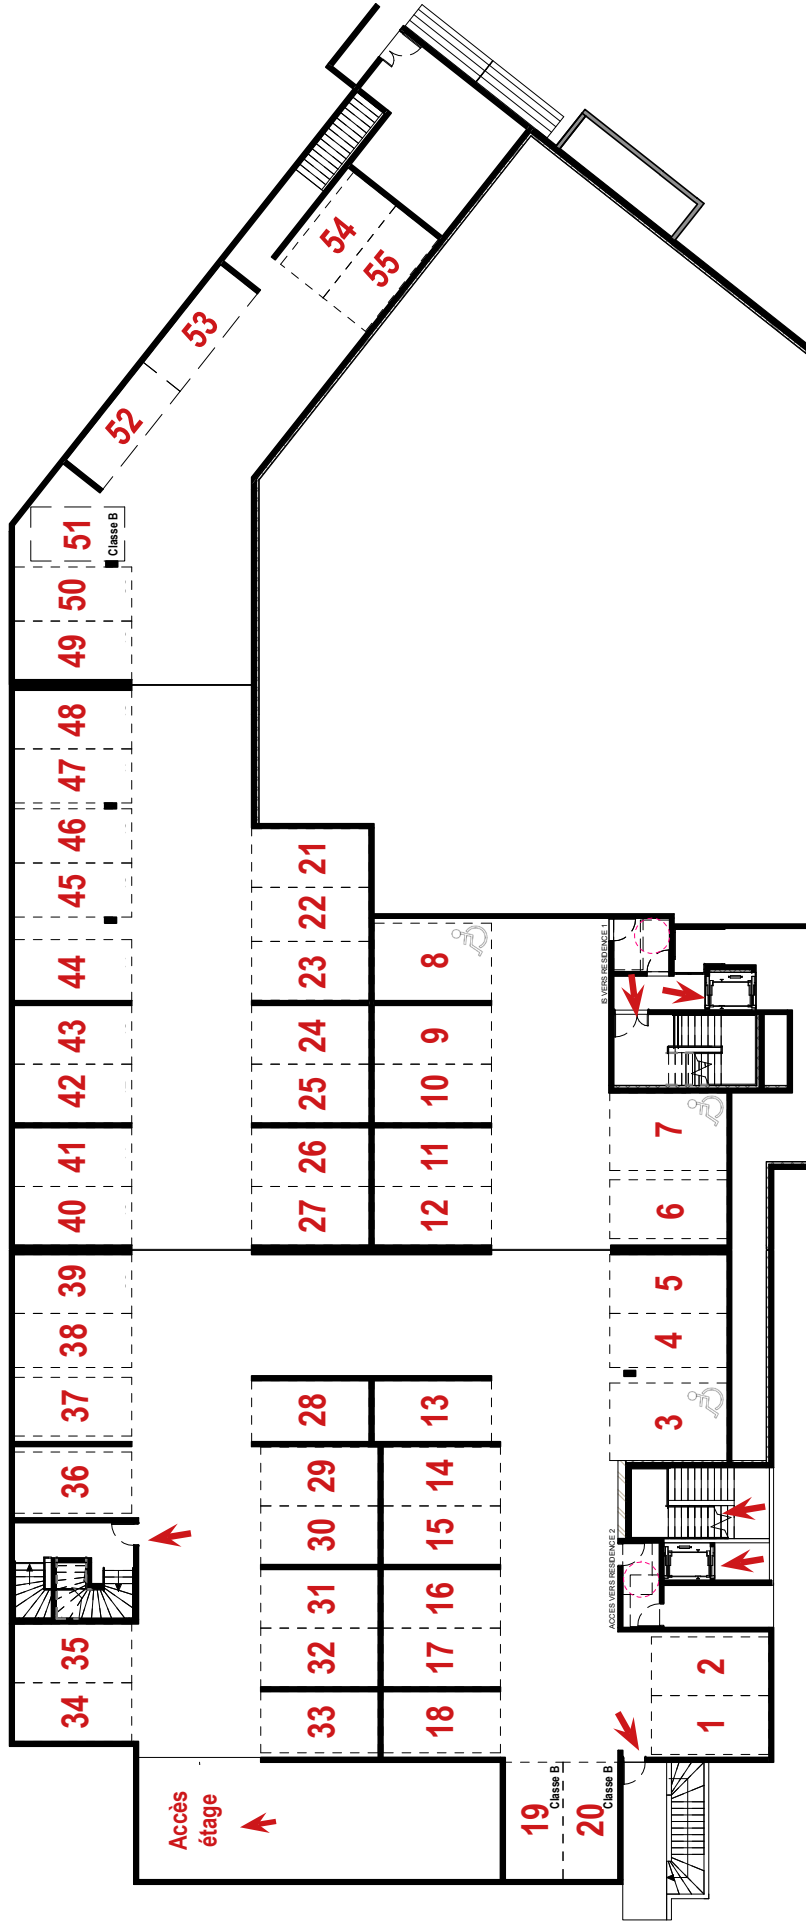

Résidence de Tourisme
L'Alpe Blanche ****
Vars (05)

R+3	T1 coin Montagne	Surf. hab. 28.35 m²	312
------------	-------------------------	---------------------------------------	------------

Surface Habitable

Chambre	17.22 m ²
Entrée	6.83 m ²
Salle d'eau	1.58 m ²
Douche	1.47 m ²
WC	1.26 m ²
Total	28.35 m²

Mardi 10 Septembre 2019

PLAN DE PARKING 1er ETAGE

CERENICIMO

Plan de vente provisoire

Jeudi 1 Août 2019