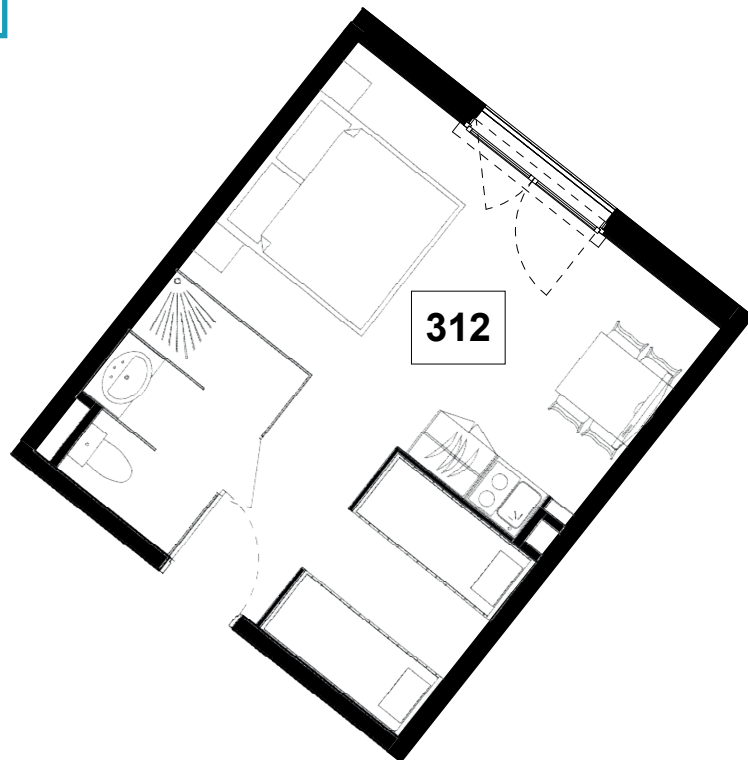

Résidence de Tourisme
L'Alpe Blanche ****
Vars (05)

R+3	T1 coin Montagne	Surf. hab. 28.35 m²	312
------------	-------------------------	---------------------------------------	------------

Surface Habitable

Chambre	17.22 m ²
Entrée	6.83 m ²
Salle d'eau	1.58 m ²
Douche	1.47 m ²
WC	1.26 m ²
Total	28.35 m²

Mardi 10 Septembre 2019

PLAN DE PARKING 1er ETAGE

CERENICIMO

Plan de vente provisoire

Jeudi 1 Août 2019