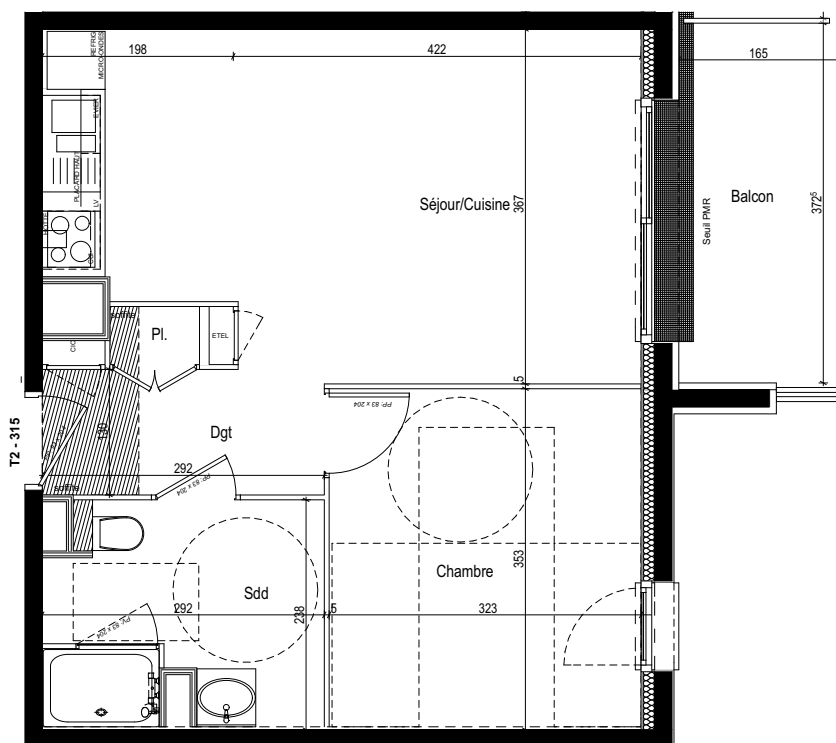

Résidence - LES BOREALES MERIDIENNE -

50 - 58 Rue Méridienne 76000 Rouen

Résidence Seniors
Les Boréales
 Rouen (76)

Plan de repérage R+3

Logement T2	315
Entrée / Dégagement	3.80 m ²
Placard	0.56 m ²
Séjour Cuisine	20.71 m ²
Chambre	11.31 m ²
Placard	
Salle de douche - WC	6.42 m ²
Total surface habitable	42.80 m²
Balcon / Terrasse	5.93 m ²

Plan de vente

Nota : Les superficies sont données sous réserve des contraintes de construction et des tolérances d'exécution

mars 2019

Ind.