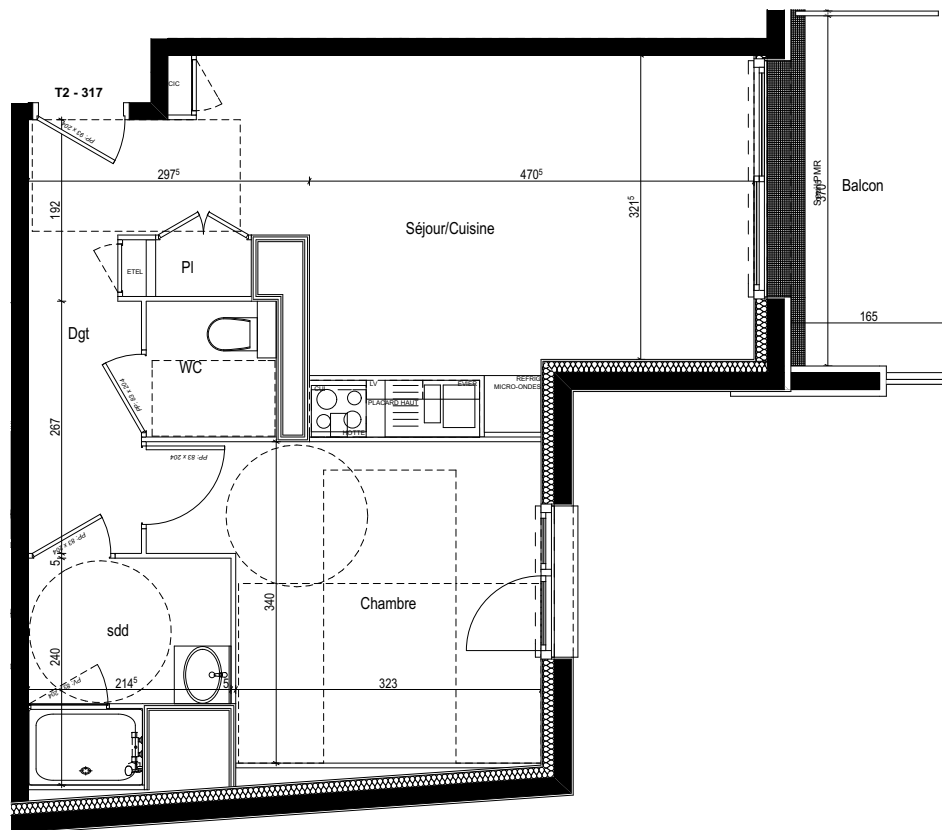

Résidence - LES BOREALES MERIDIENNE -

50 - 58 Rue Méridienne 76000 Rouen

Résidence Seniors
Les Boréales
 Rouen (76)

Plan de repérage R+3

Logement T2	317
Entrée / Dégagement	5.46 m ²
Placard	0.61 m ²
Séjour Cuisine	19.99 m ²
Chambre	12.10 m ²
WC	1.98 m ²
Salle de douche	4.35 m ²
Total surface habitable	44.49 m²
Balcon / Terrasse	5.89 m ²

Plan de vente

Nota : Les superficies sont données sous réserve des contraintes de construction et des tolérances d'exécution

mars 2019

Ind.

PLAN DES PARKINGS ET DES CAVES AU SOUS-SOL

- Numéros des parkings
- Numéros des caves