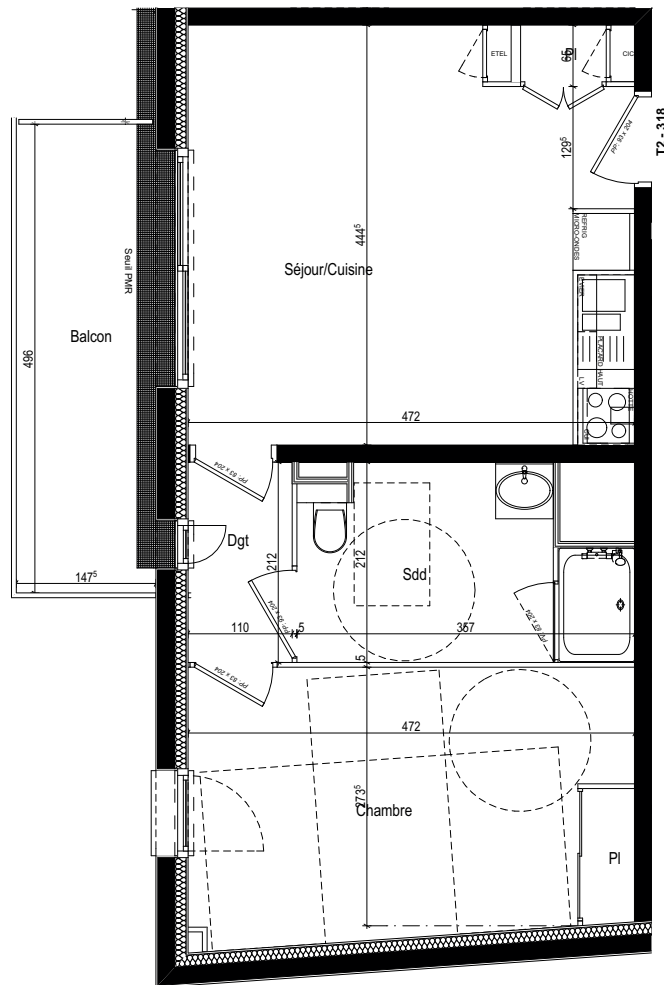

Résidence - LES BOREALES MERIDIENNE -

50 - 58 Rue Méridienne 76000 Rouen

Résidence Seniors
Les Boréales
 Rouen (76)

Plan de repérage R+3

Logement T2	318
Entrée / Dégagement	2.33 m ²
Placard	0.54 m ²
Séjour Cuisine	19.94 m ²
Chambre	12.56 m ²
Placard	0.79 m ²
Salle de douche - WC	6.64 m ²
Total surface habitable	42.80 m²
Balcon / Terrasse	7.47 m ²

Plan de vente

Nota : Les superficies sont données sous réserve des contraintes de construction et des tolérances d'exécution

mars 2019

Ind.