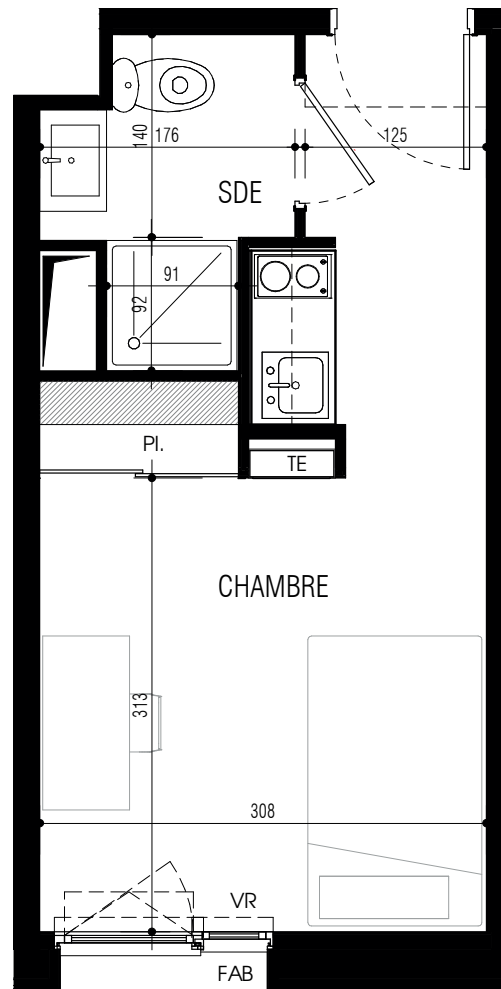

Résidence Etudiante
> Le Hub
Petit-Quevilly / Rouen (76)

Résidence étudiante

Avenue Jean Jaurès
76170 Le Petit-Quevilly

T1 n°318
3ème étage

CERENICIMO

surfaces habitables

CHAMBRE	14,74 m²
SDE	3,05 m²
Total	17,79 m²

SERI OUEST

LEGENDE : PF : Porte-fenêtre / F : Fenêtre / FAB : Fenêtre allège basse / VR : Volet Roulant / TE : Tableau Electrique / PL : Placard / CUI : Cuisson / R : Réfrigérateur / LL : Lave linge / LV : Lave vaisselle / Soffite :