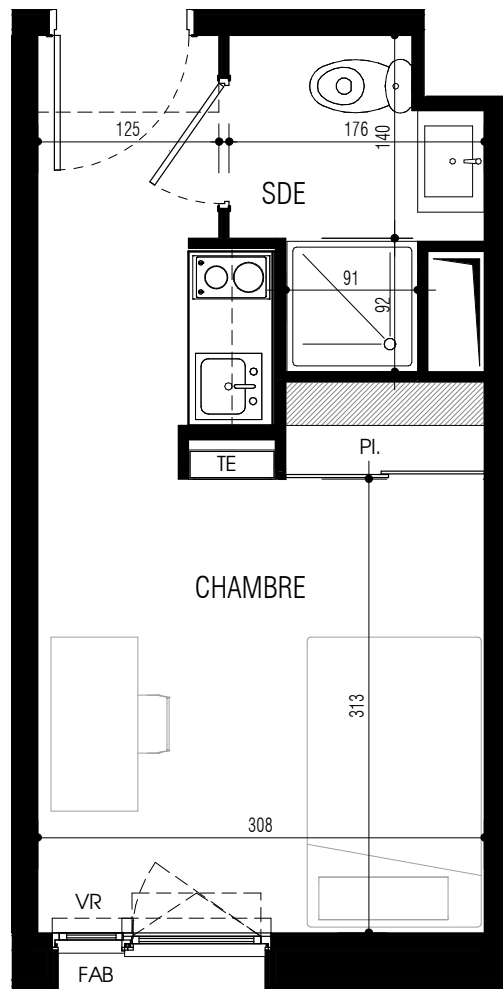

Résidence Etudiante
> Le Hub
Petit-Quevilly / Rouen (76)

Résidence étudiante

Avenue Jean Jaurès
76170 Le Petit-Quevilly

T1 n°319
3ème étage

CERENICIMO

surfaces habitables	
CHAMBRE	14,74 m²
SDE	3,05 m²
Total	17,79 m²

SERI OUEST

LEGENDE : PF : Porte-fenêtre / F : Fenêtre / FAB : Fenêtre allège basse / VR : Volet Roulant / TE : Tableau Electrique / PL : Placard / CUI : Cuisson / R : Réfrigérateur / LL : Lave linge / LV : Lave vaisselle / Soffite :