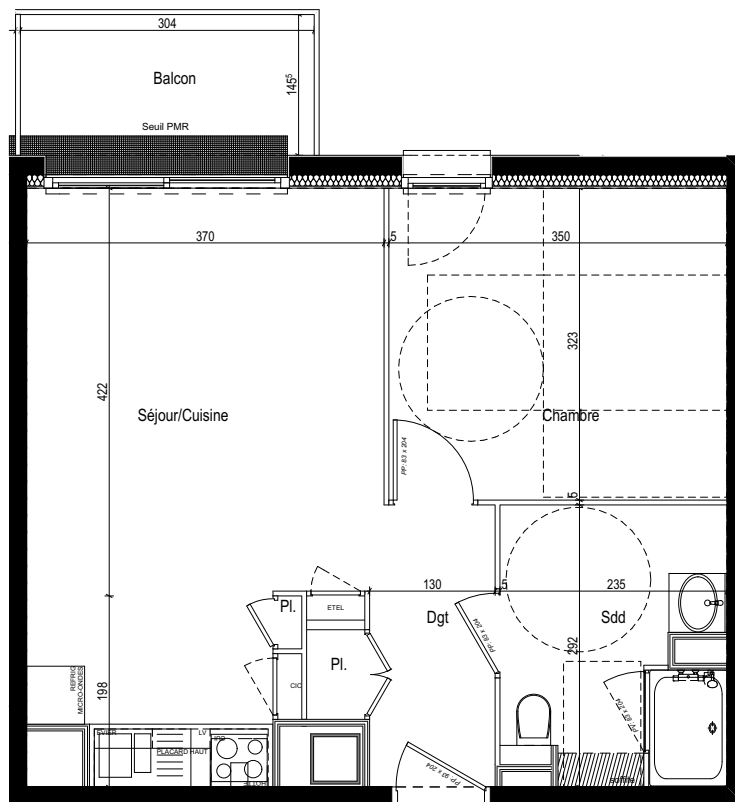

Résidence - LES BOREALES MERIDIENNE -

50 - 58 Rue Méridienne 76000 Rouen

Résidence Seniors
Les Boréales
 Rouen (76)

Plan de repérage R+3

| | |
|--------------------------------|----------------------------|
| Logement T2 | 320 |
| Entrée / Dégagement | 3.66 m ² |
| Placard | 0.56 m ² |
| Séjour Cuisine | 20.19 m ² |
| Chambre | 11.31 m ² |
| Placard | 0.14 m ² |
| Salle de douche - WC | 6.47 m ² |
| Total surface habitable | 42.33 m² |
| Balcon / Terrasse | 4.54 m ² |

Plan de vente

Nota : Les superficies sont données sous réserve des contraintes de construction et des tolérances d'exécution

mars 2019

Ind.