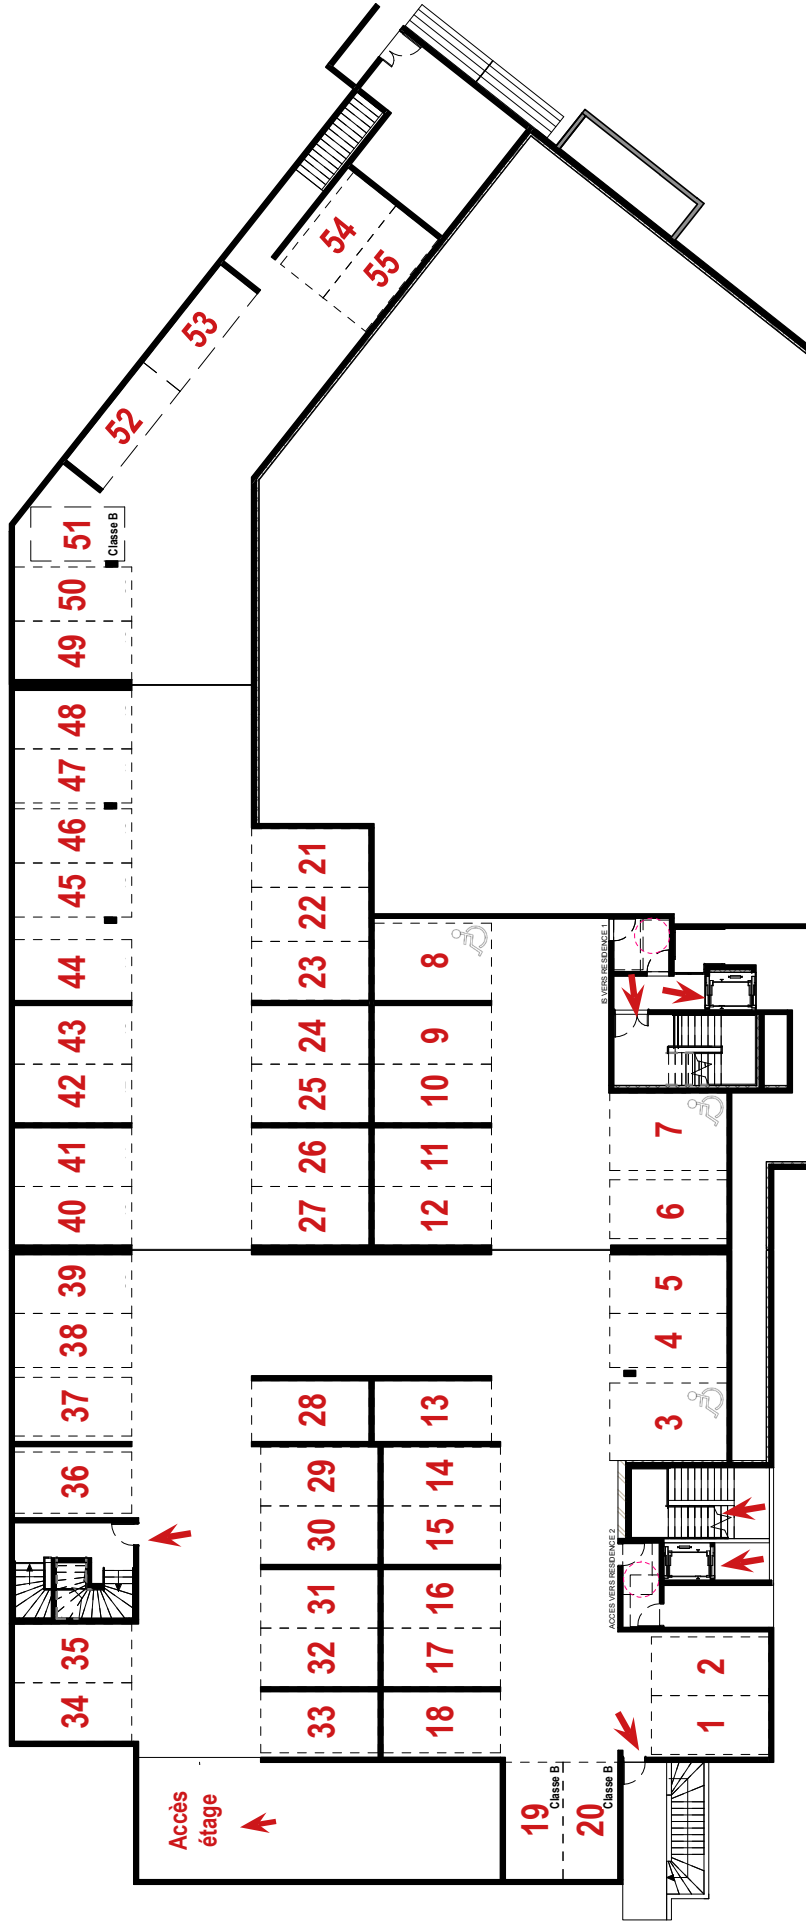

Résidence de Tourisme
L'Alpe Blanche ****
 Vars (05)

R+3	T1 coin Montagne	Surf. hab. 31.50 m²	322
------------	-------------------------	---------------------------------------	------------

Surface Habitable

Chambre	19.01 m ²
Entrée	7.98 m ²
Sanitaires	1.68 m ²
Douche	1.68 m ²
WC	1.16 m ²
	31.50 m²
Balcon	3.20 m ²

Mardi 10 Septembre 2019

La société se réserve le droit d'apporter des modifications dues à des impératifs d'ordre techniques, administratifs ou architecturaux