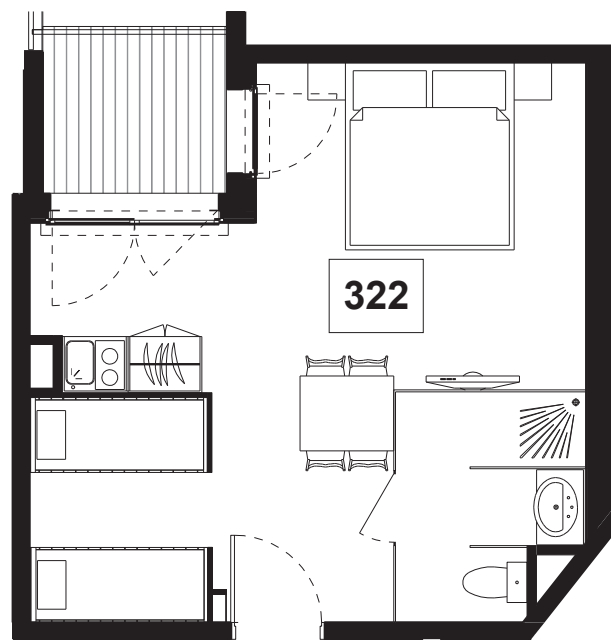

Résidence de Tourisme
L'Alpe Blanche ****
 Vars (05)

R+3	T1 coin Montagne	Surf. hab. 31.50 m²	322
------------	-------------------------	---------------------------------------	------------

Surface Habitable

Chambre	19.01 m ²
Entrée	7.98 m ²
Sanitaires	1.68 m ²
Douche	1.68 m ²
WC	1.16 m ²
	31.50 m²
Balcon	3.20 m ²

Mardi 10 Septembre 2019

La société se réserve le droit d'apporter des modifications dues à des impératifs d'ordre techniques, administratifs ou architecturaux