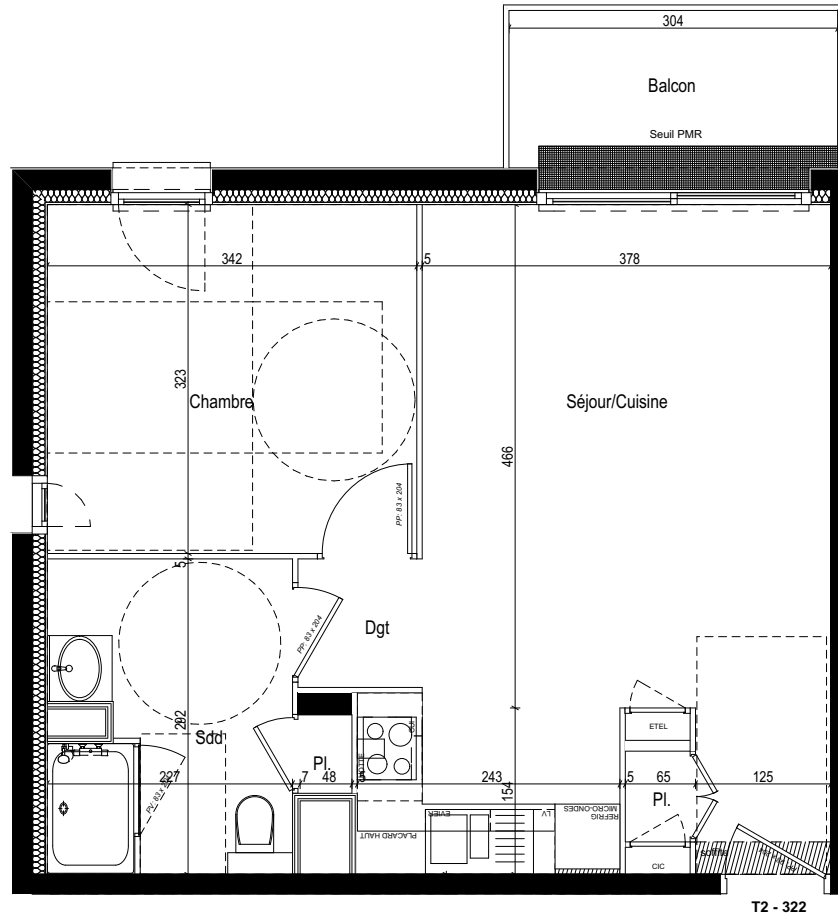

Résidence - LES BOREALES MERIDIENNE -  
50 - 58 Rue Méridienne 76000 Rouen

Résidence Seniors  
**Les Boréales**  
Rouen (76)

Plan de repérage R+3

Logement T2	322
Entrée / Dégagement	1.37 m <sup>2</sup>
Placard	0.50 m <sup>2</sup>
Séjour Cuisine	23.37 m <sup>2</sup>
Chambre	11.05 m <sup>2</sup>
Placard	0.36 m <sup>2</sup>
Salle de douche - WC	6.39 m <sup>2</sup>
<b>Total surface habitable</b>	<b>43.04 m<sup>2</sup></b>
Balcon / Terrasse	4.54 m <sup>2</sup>

Plan de vente

Nota : Les superficies sont données sous réserve des contraintes de construction et des tolérances d'exécution

mars 2019

Ind.