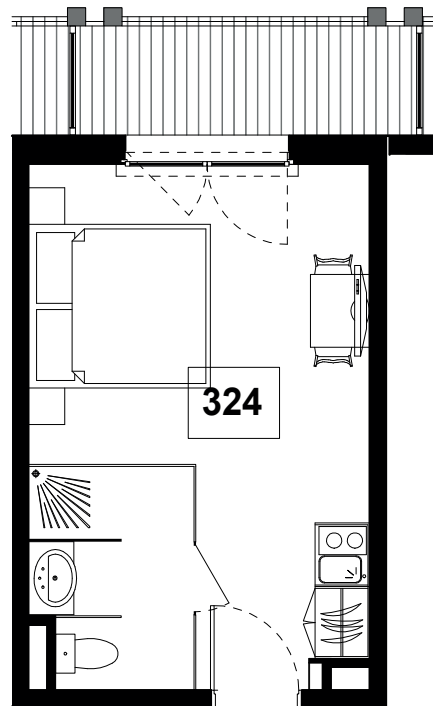

Résidence de Tourisme
L'Alpe Blanche ****
 Vars (05)

R+3	Typologie	T1	Surf. hab. 21.95 m²	324
------------	-----------	----	---------------------------------------	------------

Surface Habitable

Chambre	14.28 m ²
Entrée	3.36 m ²
Salle d'eau	1.58 m ²
Douche	1.47 m ²
WC	1.26 m ²
	21.95 m ²
Balcon	4.55 m ²