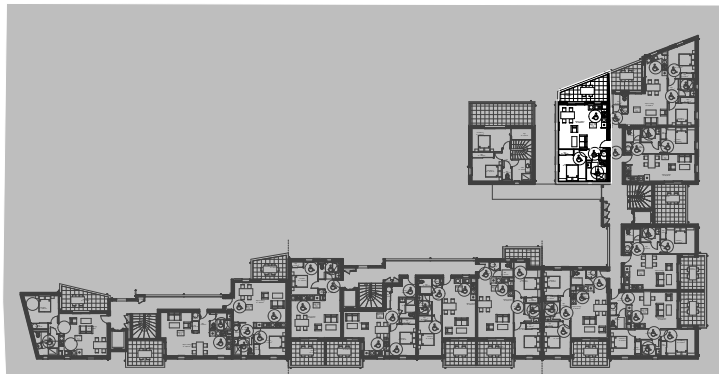

Résidence **Pinel²**
Elisa
 Calvi (20)

Surfaces de l'appartement		Bâtiment A	
Pièces	Surfaces habitables		
Chambre	10,64	ETAGE R+2	
Dgt	2,22		
Rgt	1,62		
SdB	5,49		
Séjour cuisine	28,82	TYPE T2	
Total des surfaces habitables :			48,79
Surfaces espaces extérieurs : - terrasses		12,07	LOGEMENT 32