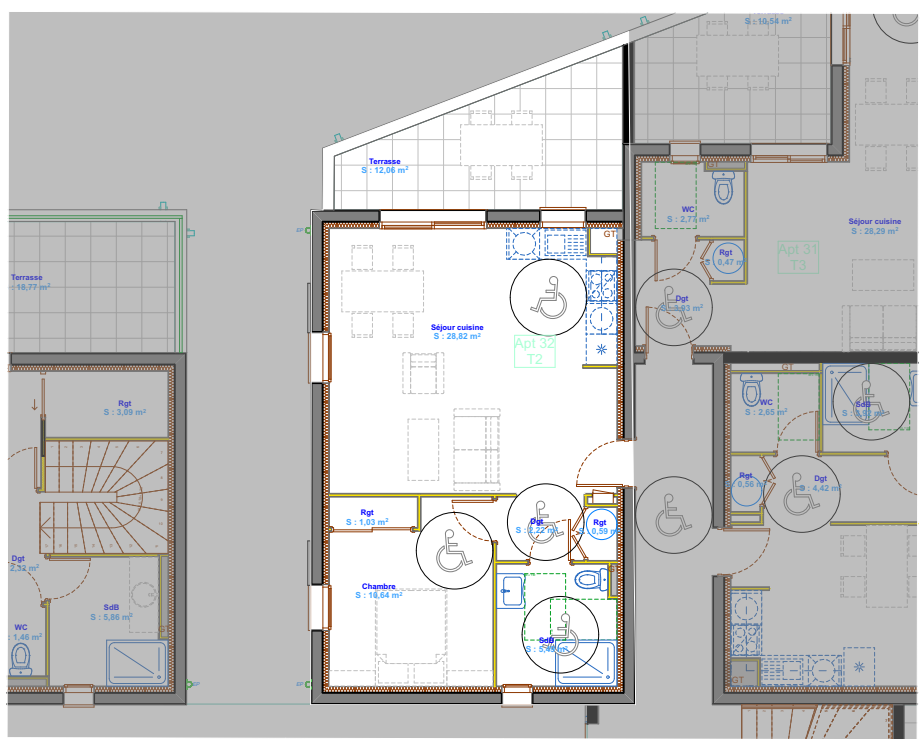

Résidence **Pinel²**
Elisa
 Calvi (20)

Surfaces de l'appartement		Bâtiment A	
Pièces	Surfaces habitables		
Chambre	10,64	ETAGE R+2	
Dgt	2,22		
Rgt	1,62		
SdB	5,49		
Séjour cuisine	28,82	TYPE T2	
Total des surfaces habitables :			48,79
Surfaces espaces extérieurs : - terrasses		12,07	LOGEMENT 32