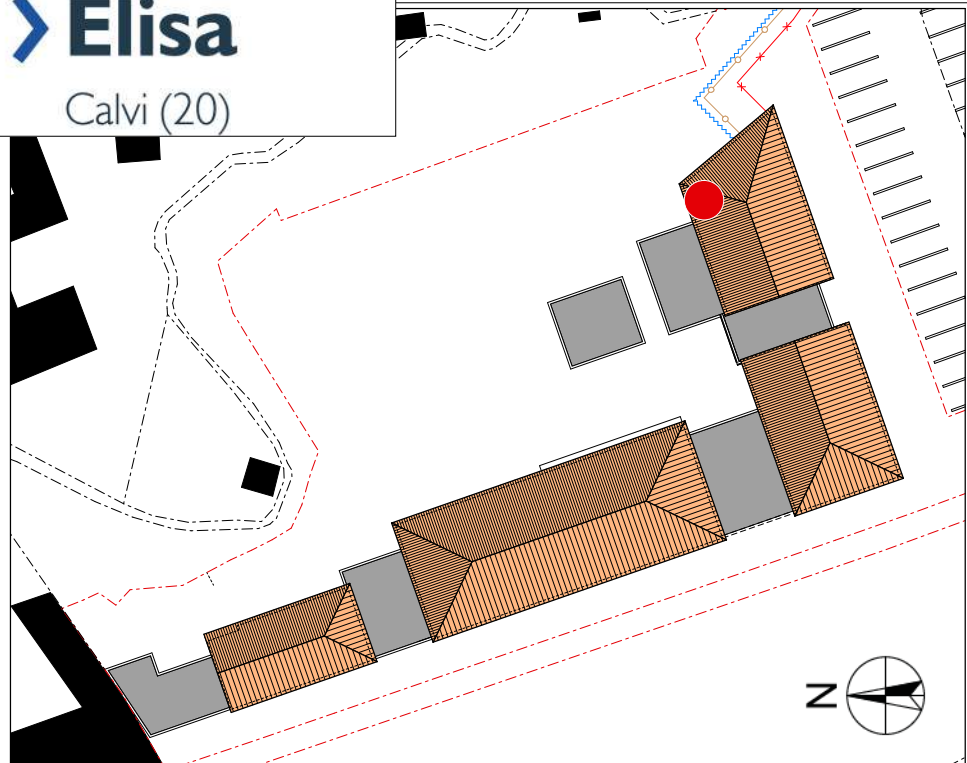

Résidence **Pinel²**
Elisa
 Calvi (20)

Surfaces de l'appartement		Bâtiment A	
Pièces	Surfaces habitables		
Chambre	10,64	ETAGE R+2	
Dgt	2,22		
Rgt	1,62		
SdB	5,49		
Séjour cuisine	28,82	TYPE T2	
Total des surfaces habitables :			48,79
Surfaces espaces extérieurs : - terrasses		12,07	LOGEMENT 32

Maitrise d'ouvrage
Elisabeth BENEDITTINI
 Adresse du site : CALVI 20260