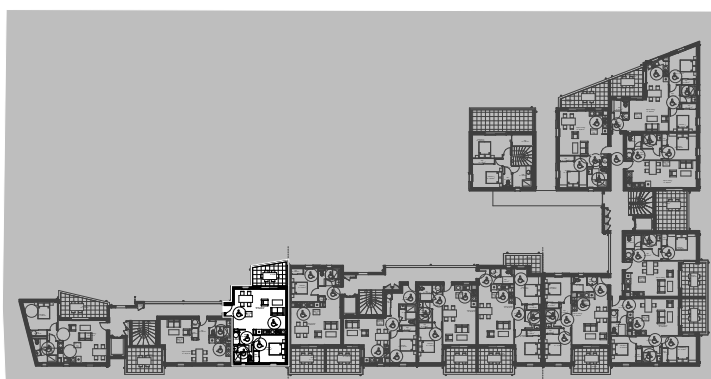

Résidence **Pinel²**

Elisa

Calvi (20)

Surfaces de l'appartement

Pièces	Surfaces habitables	Bâtiment A	
Chambre	11,39		ETAGE R+3
Dgt	2,65		
Rgt	1,78		
SdB	4,71		
Séjour cuisine	32,22	TYPE T2	
Total des surfaces habitables :			52,75
Surfaces espaces extérieurs : - terrasses		9,82	LOGEMENT 35