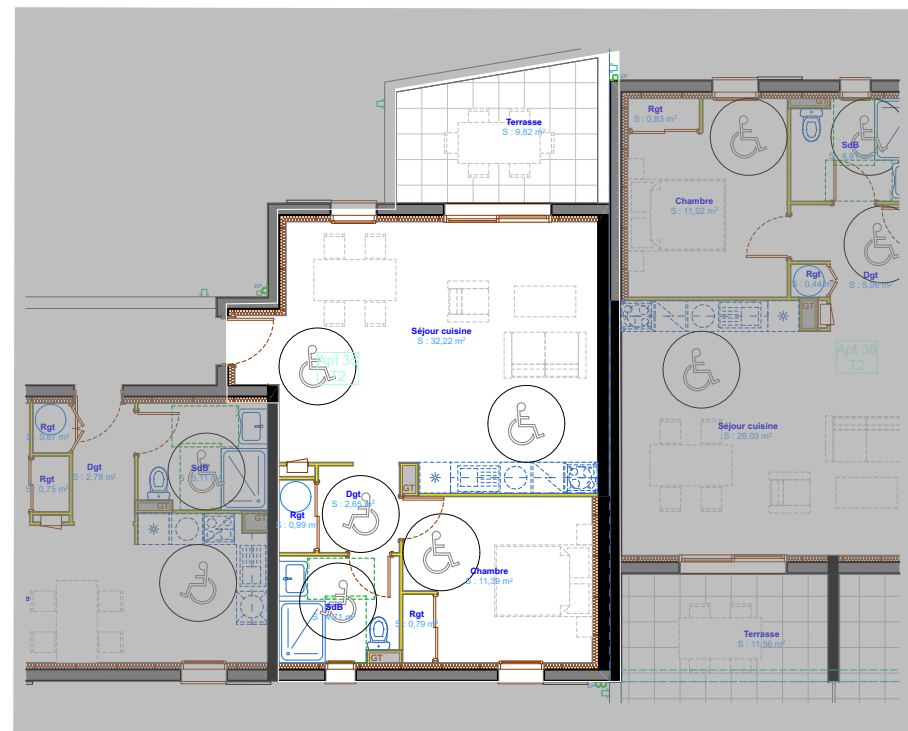

Résidence **Pinel²**

Elisa

Calvi (20)

Surfaces de l'appartement

Pièces	Surfaces habitables	Bâtiment A	
Chambre	11,39		ETAGE R+3
Dgt	2,65		
Rgt	1,78		
SdB	4,71		
Séjour cuisine	32,22	TYPE T2	
Total des surfaces habitables :			52,75
Surfaces espaces extérieurs : - terrasses		9,82	LOGEMENT 35