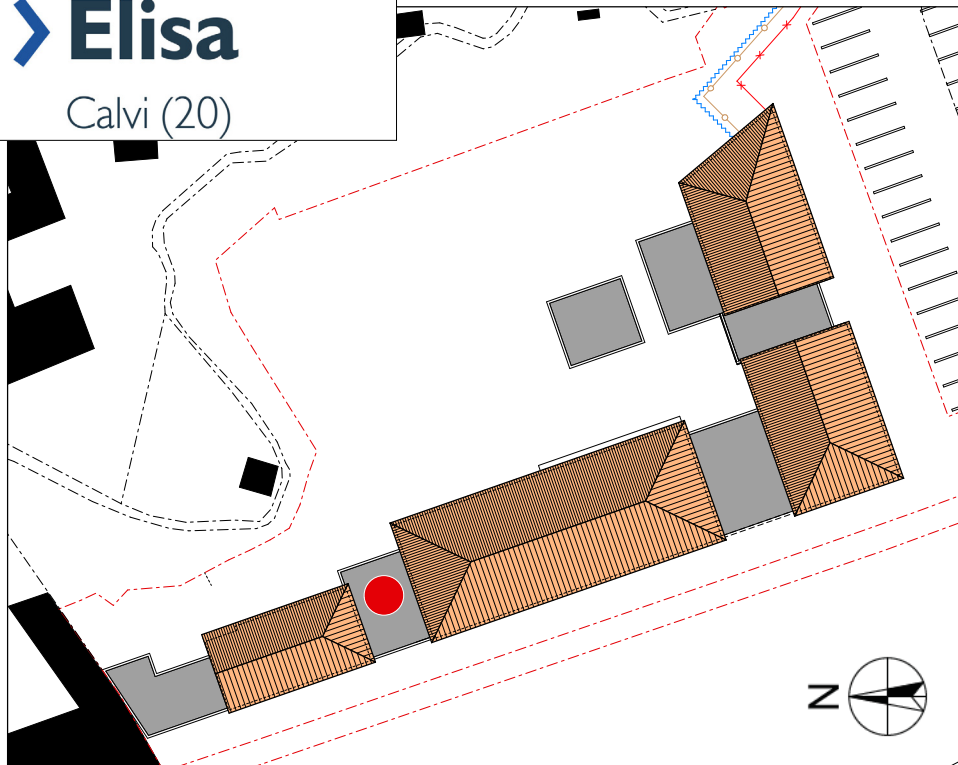

Résidence **Pinel²**

Elisa

Calvi (20)

Surfaces de l'appartement

Pièces	Surfaces habitables	Bâtiment A	
Chambre	11,39		ETAGE R+3
Dgt	2,65		
Rgt	1,78		
SdB	4,71		
Séjour cuisine	32,22	TYPE T2	
Total des surfaces habitables :			52,75
Surfaces espaces extérieurs : - terrasses		9,82	LOGEMENT 35

Maitrise d'ouvrage

Elisabeth BENEDITTINI

Adresse du site : CALVI 20260