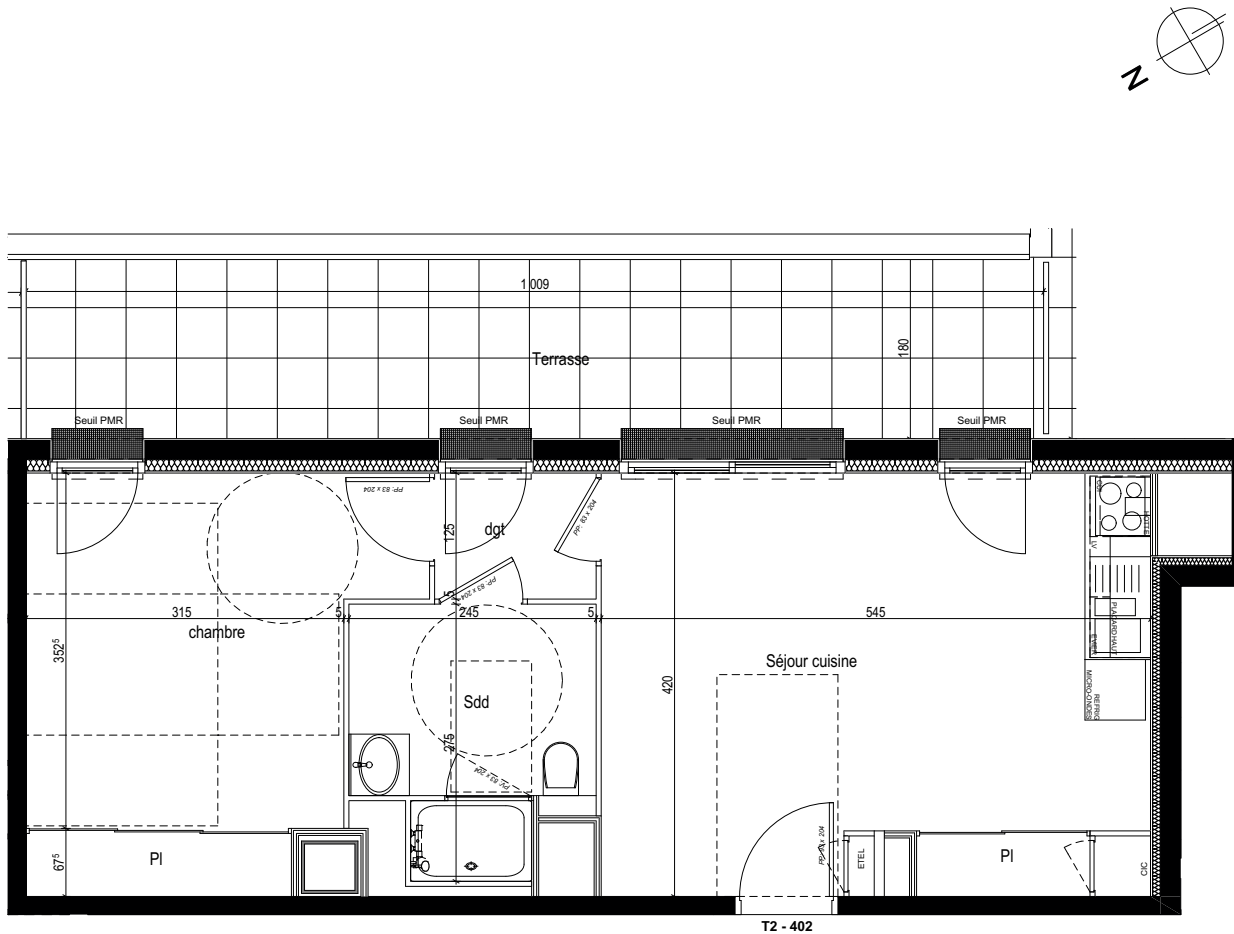

# Résidence - LES BOREALES MERIDIENNE -

50 - 58 Rue Méridienne 76000 Rouen

Résidence Seniors  
**Les Boréales**  
 Rouen (76)

## Plan de repérage R+4

Logement T2	402
Entrée / Dégagement	2.00 m <sup>2</sup>
Placard	1.03 m <sup>2</sup>
Séjour Cuisine	20.90 m <sup>2</sup>
Chambre	12.16 m <sup>2</sup>
Placard	1.64 m <sup>2</sup>
Salle de douche - WC	5.79 m <sup>2</sup>
<b>Total surface habitable</b>	<b>43.52 m<sup>2</sup></b>
Balcon / Terrasse	18.17 m <sup>2</sup>

Plan de vente

Nota : Les superficies sont données sous réserve des contraintes de construction et des tolérances d'exécution

mars 2019

Ind.