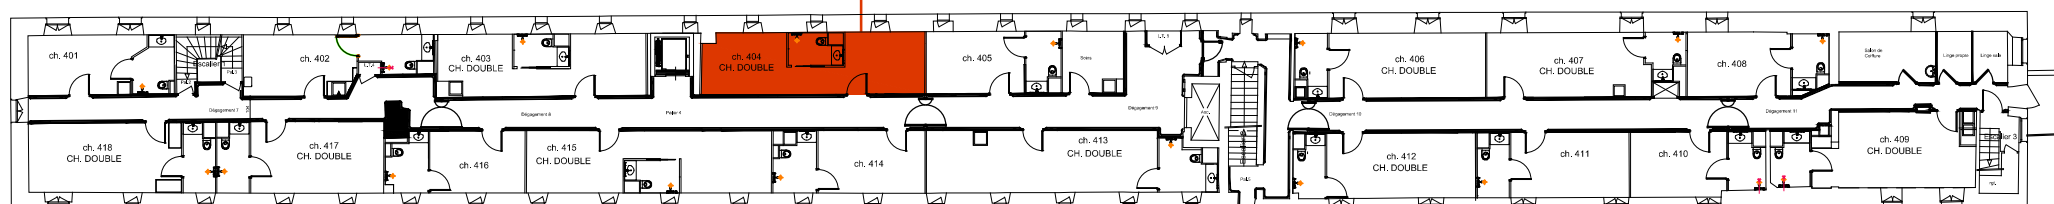

SURFACES CARREZ

Chambre : 25,26m²
Salle d'eau : 3,40m²

Total : 28,66m²

Chambre 404

Plan de localisation R+1

**SC Société Foncière
du Château de Coevres**
128, rue de la Boétie
75008 PARIS

Résidence EHPAD
➤ Résidence Saint-Georges
Coeuvres-et-Valsery / Soissons (02)

CERENICIMO

Chambre n° 404

N° Plan
PV - 404

Indice
0

Date
12 février 2019

Echelle
1.50 (format A4)

Plans de vente réalisés par Jean-Paul Demeude, Architecte.