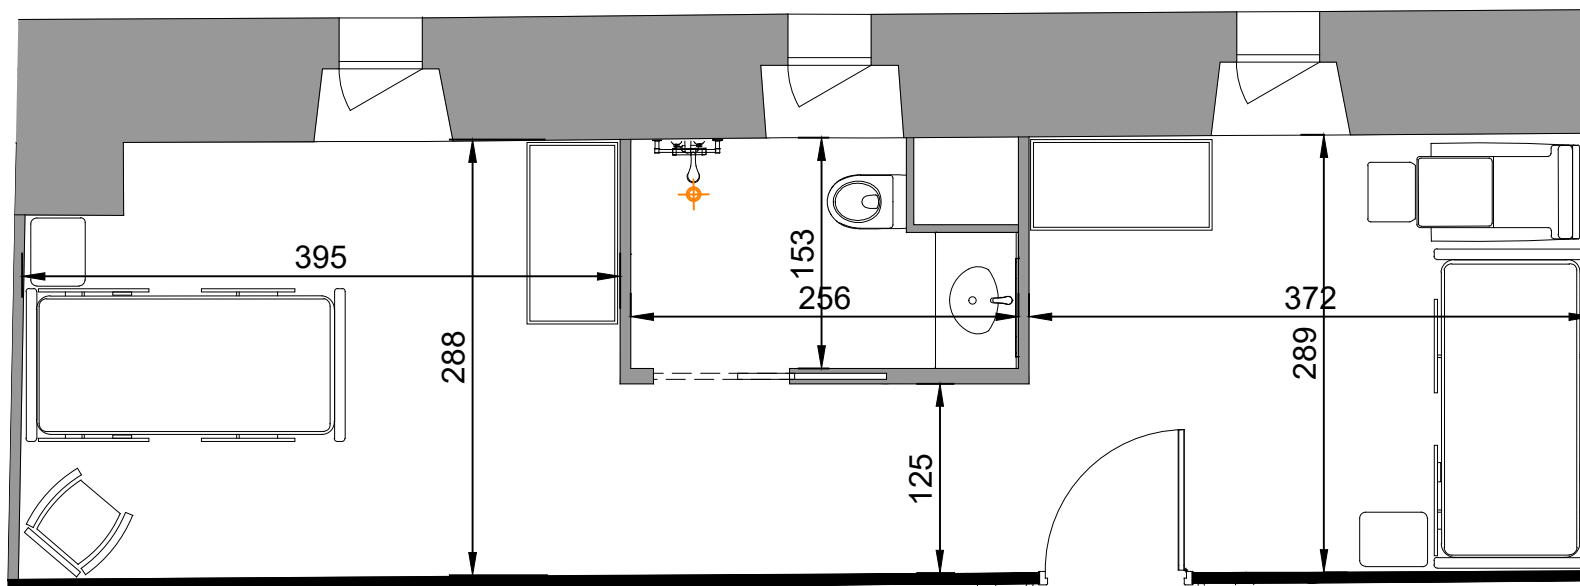

SURFACES CARREZ

Chambre : 25,26m²
Salle d'eau : 3,40m²

Total : 28,66m²

Chambre 404

Plan de localisation R+1

**SC Société Foncière
du Château de Coevres**
128, rue de la Boétie
75008 PARIS

Résidence EHPAD
➤ Résidence Saint-Georges
Coeuvres-et-Valsery / Soissons (02)

CERENICIMO

Chambre n° 404

N° Plan
PV - 404

Indice
0

Date
12 février 2019

Echelle
1.50 (format A4)

Plans de vente réalisés par Jean-Paul Demeude, Architecte.