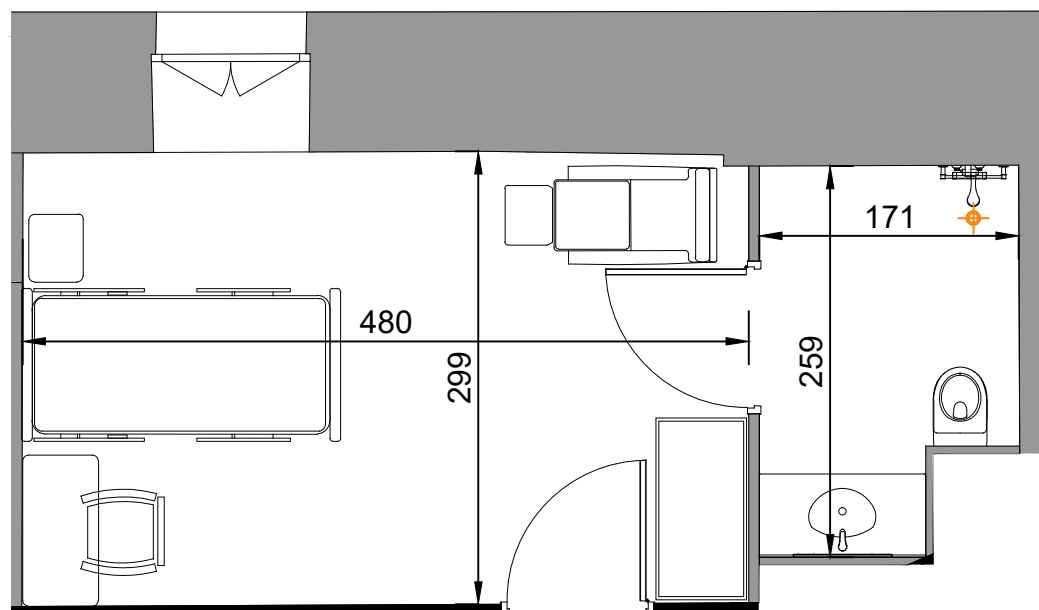

SURFACES CARREZ

Chambre : 14,33m²
Salle d'eau : 4,00m²

Total : 18,33m²

Plan de localisation R+1

**SC Société Foncière
du Château de Coevres**
128, rue de la Boétie
75008 PARIS

Résidence EHPAD
Résidence Saint-Georges
Coeuvres-et-Valsery / Soissons (02)

Chambre n° 408

N° Plan
PV - 408

Indice
0

Date
12 février 2019

Echelle
1.50 (format A4)

Plans de vente réalisés par Jean-Paul Demeude, Architecte.