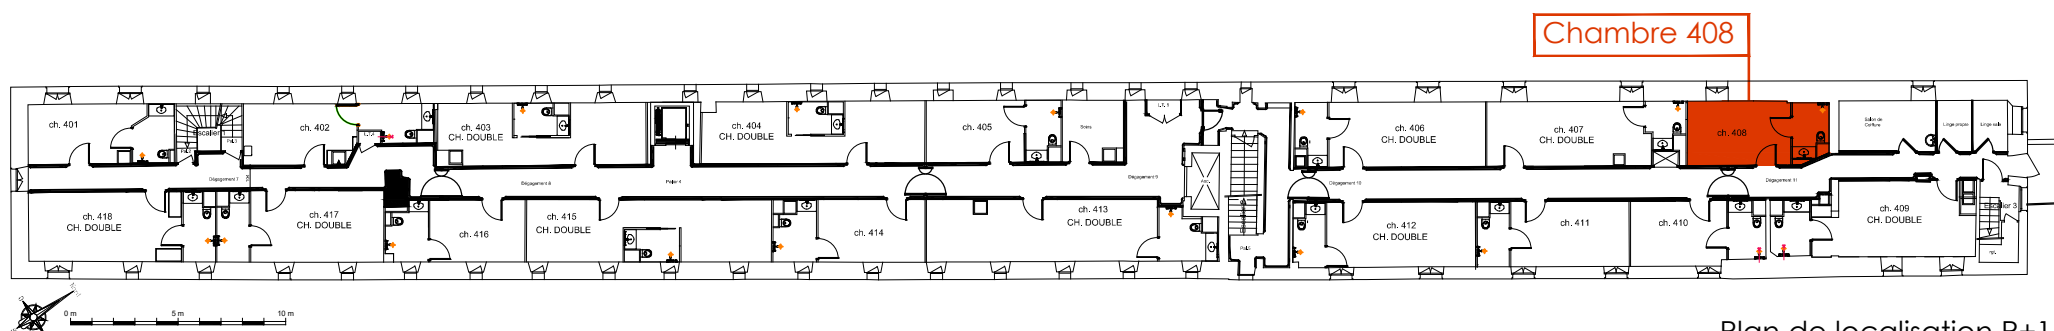

SURFACES CARREZ

Chambre : 14,33m²
Salle d'eau : 4,00m²

Total : 18,33m²

Plan de localisation R+1

**SC Société Foncière
du Château de Coevres**
128, rue de la Boétie
75008 PARIS

Résidence EHPAD
Résidence Saint-Georges
Coeuvres-et-Valsery / Soissons (02)

Chambre n° 408

N° Plan
PV - 408

Indice
0

Date
12 février 2019

Echelle
1.50 (format A4)

Plans de vente réalisés par Jean-Paul Demeude, Architecte.