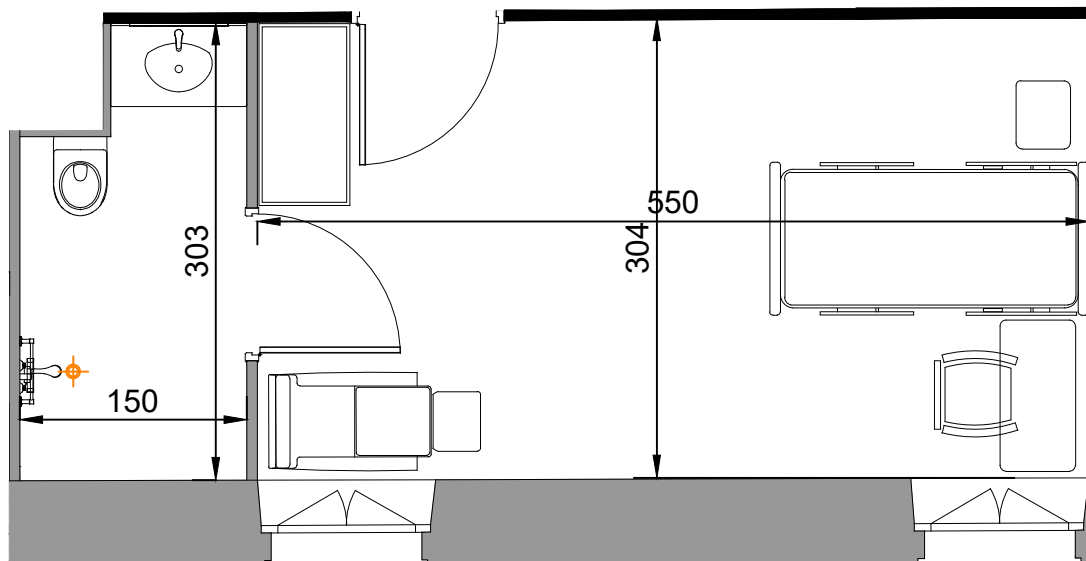

SURFACES CARREZ

Chambre : 16,68m²
Salle d'eau : 4,08m²

Total : 20,76m²

Plan de localisation R+1

**SC Société Foncière
du Château de Coevres**
128, rue de la Boétie
75008 PARIS

Résidence EHPAD
Résidence Saint-Georges
Coeuvres-et-Valsery / Soissons (02)

CERENICIMO

Chambre n° 411

N° Plan
PV - 411

Date
12 février 2019

Indice
0

Echelle
1.50 (format A4)

Plans de vente réalisés par Jean-Paul Demeude, Architecte.