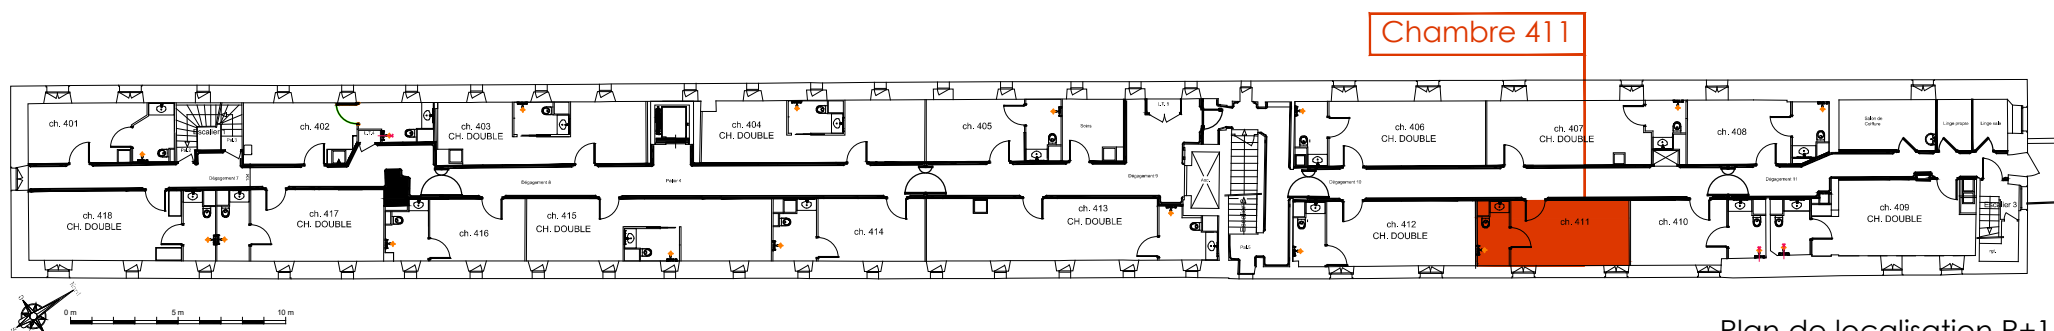

SURFACES CARREZ

Chambre : 16,68m²
Salle d'eau : 4,08m²

Total : 20,76m²

Plan de localisation R+1

**SC Société Foncière
du Château de Coevres**
128, rue de la Boétie
75008 PARIS

Résidence EHPAD
Résidence Saint-Georges
Coeuvres-et-Valsery / Soissons (02)

CERENICIMO

Chambre n° 411

N° Plan
PV - 411

Date
12 février 2019

Indice
0

Echelle
1.50 (format A4)

Plans de vente réalisés par Jean-Paul Demeude, Architecte.