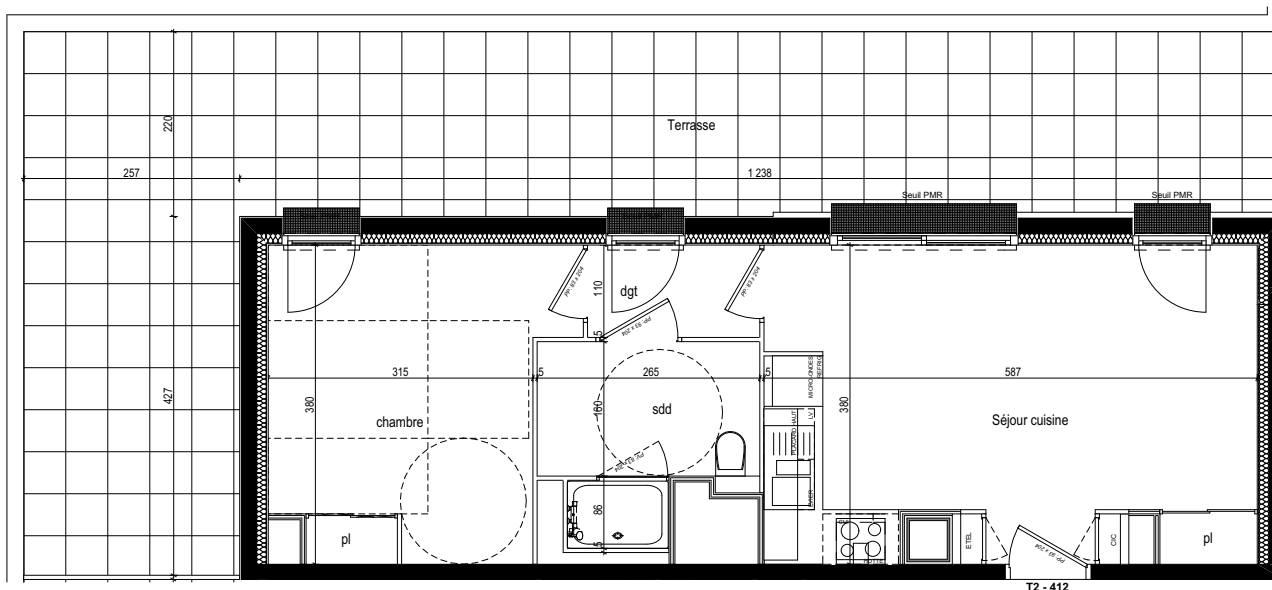

Résidence - LES BOREALES MERIDIENNE -

50 - 58 Rue Méridienne 76000 Rouen

Résidence Seniors
Les Boréales
 Rouen (76)

Plan de repérage R+4

Logement T2	412
Entrée / Dégagement	2.25 m ²
Placard	0.70 m ²
Séjour Cuisine	20.38 m ²
Chambre	11.68 m ²
Placard	0.60 m ²
Salle de douche - WC	5.39 m ²
Total surface habitable	41.00 m²
Balcon / Terrasse	43.55 m ²

Plan de vente

Nota : Les superficies sont données sous réserve des contraintes de construction et des tolérances d'exécution

mars 2019

Ind.