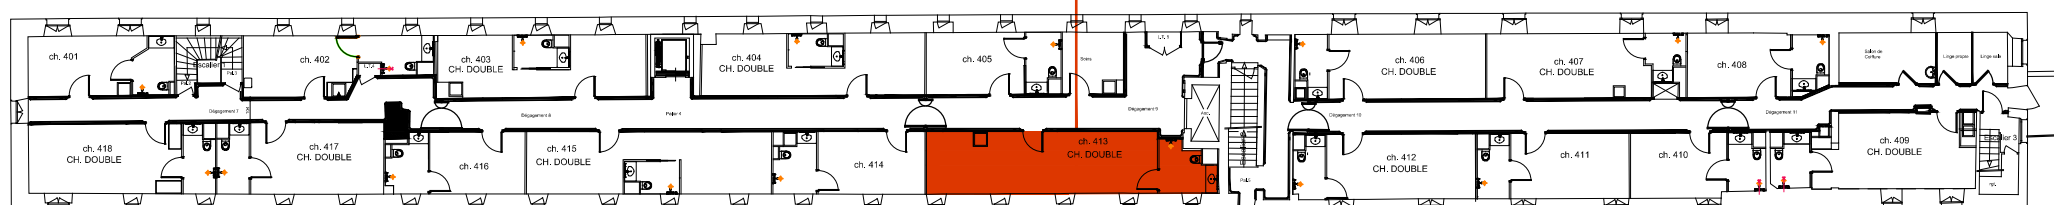

### SURFACES CARREZ

Chambre : 30,61m<sup>2</sup>  
Salle d'eau : 5,56m<sup>2</sup>

Total : 36,17m<sup>2</sup>

### Chambre 413

Plan de localisation R+1

**SC Société Foncière  
du Château de Coevres**  
128, rue de la Boétie  
75008 PARIS

Résidence EHPAD  
**> Résidence Saint-Georges**  
Coeuvres-et-Valsery / Soissons (02)

Chambre n° 413

N° Plan  
PV - 413

Indice  
0

Date  
12 février 2019

Echelle  
1.50 (format A4)

Plans de vente réalisés par Jean-Paul Demeude, Architecte.