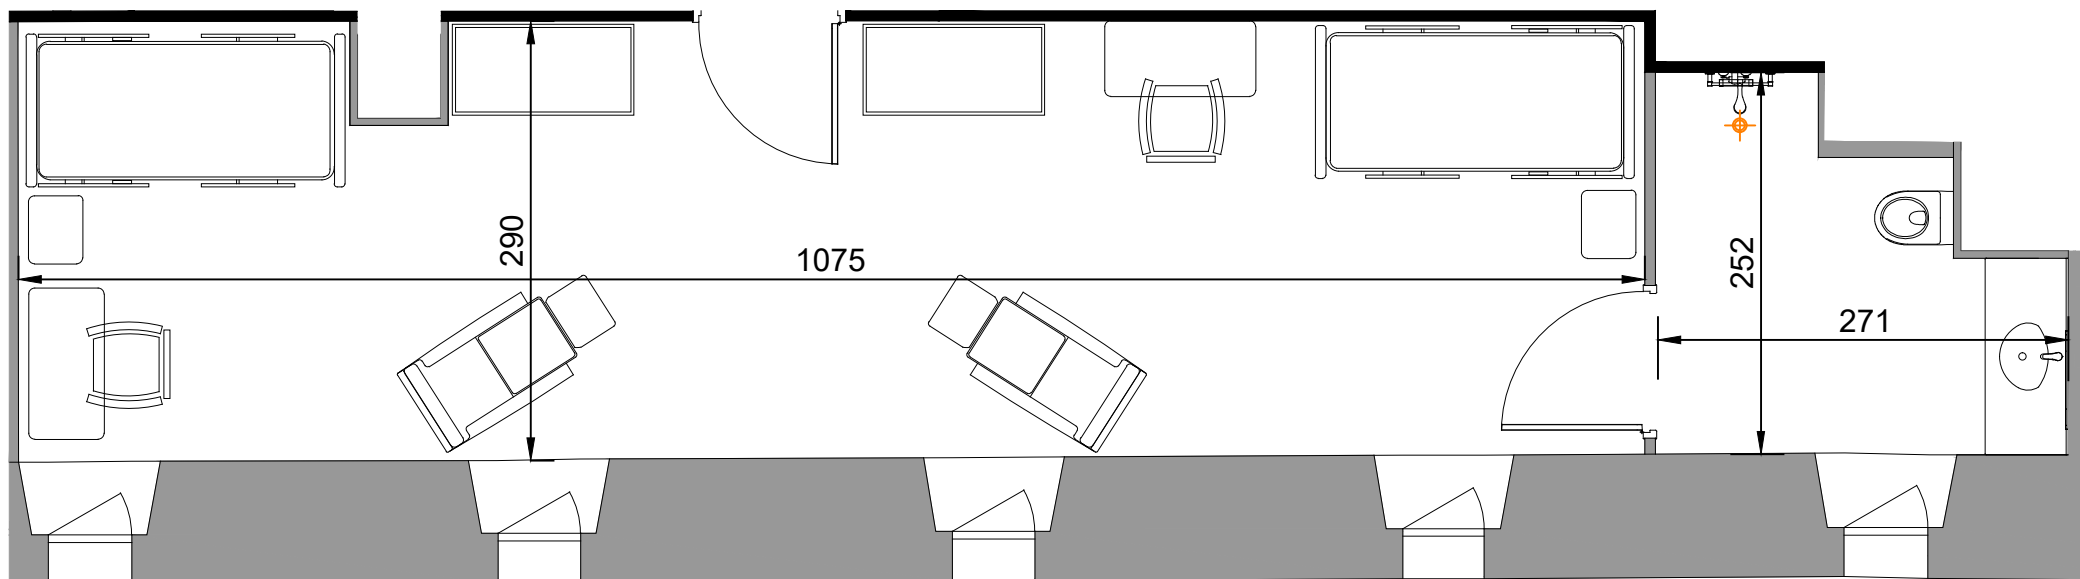

### SURFACES CARREZ

Chambre : 30,61m<sup>2</sup>  
Salle d'eau : 5,56m<sup>2</sup>

Total : 36,17m<sup>2</sup>

### Chambre 413

Plan de localisation R+1

**SC Société Foncière  
du Château de Coevres**  
128, rue de la Boétie  
75008 PARIS

Résidence EHPAD  
**> Résidence Saint-Georges**  
Coeuvres-et-Valsery / Soissons (02)

Chambre n° 413

N° Plan  
PV - 413

Indice  
0

Date  
12 février 2019

Echelle  
1.50 (format A4)

Plans de vente réalisés par Jean-Paul Demeude, Architecte.