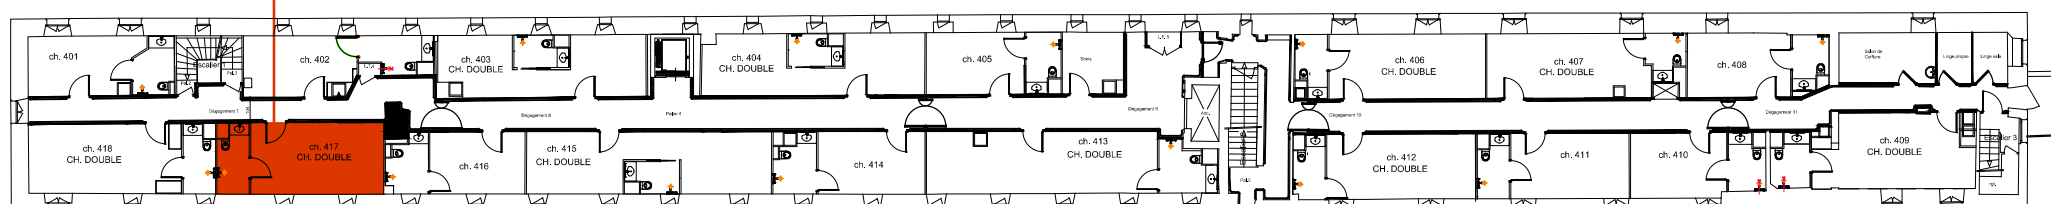

SURFACES CARREZ

Chambre : 20,55m²
Salle d'eau : 4,49m²

Total : 25,04m²

Chambre 417

Plan de localisation R+1

**SC Société Foncière
du Château de Coevres**
128, rue de la Boétie
75008 PARIS

Résidence EHPAD
> Résidence Saint-Georges
Coeuvres-et-Valsery / Soissons (02)

Chambre n° 417

N° Plan
PV - 417

Date
12 février 2019

Indice
0

Echelle
1.50 (format A4)

Plans de vente réalisés par Jean-Paul Demeude, Architecte.