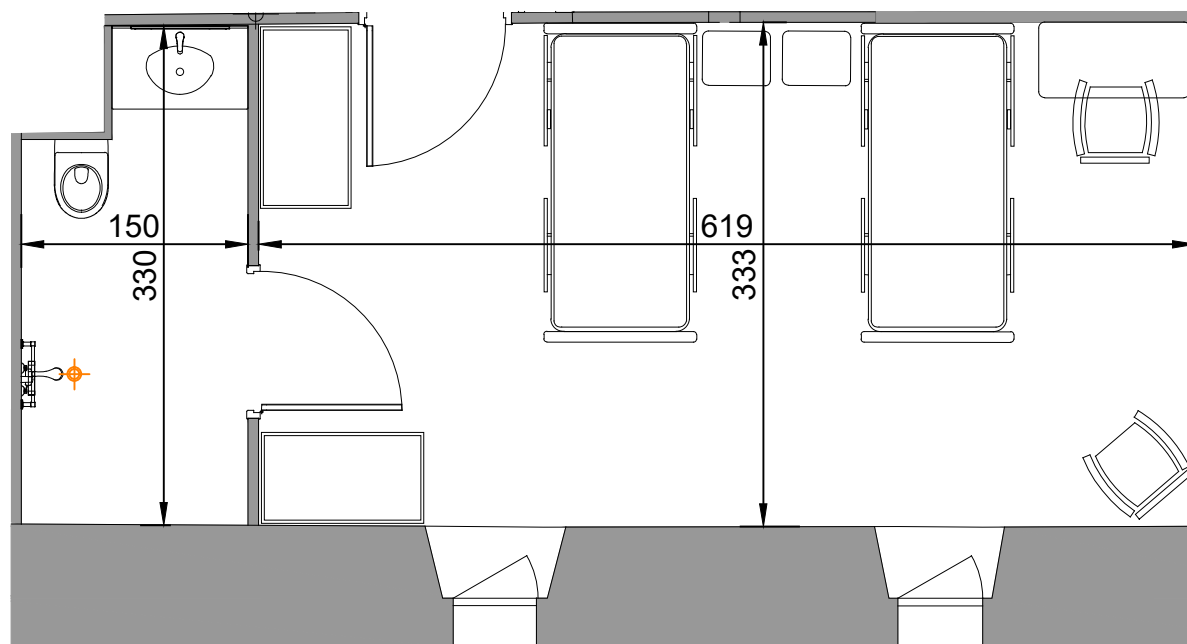

SURFACES CARREZ

Chambre : 20,55m²
Salle d'eau : 4,49m²

Total : 25,04m²

Chambre 417

Plan de localisation R+1

**SC Société Foncière
du Château de Coevres**
128, rue de la Boétie
75008 PARIS

Résidence EHPAD
> Résidence Saint-Georges
Coeuvres-et-Valsery / Soissons (02)

Chambre n° 417

N° Plan
PV - 417

Date
12 février 2019

Indice
0

Echelle
1.50 (format A4)

Plans de vente réalisés par Jean-Paul Demeude, Architecte.