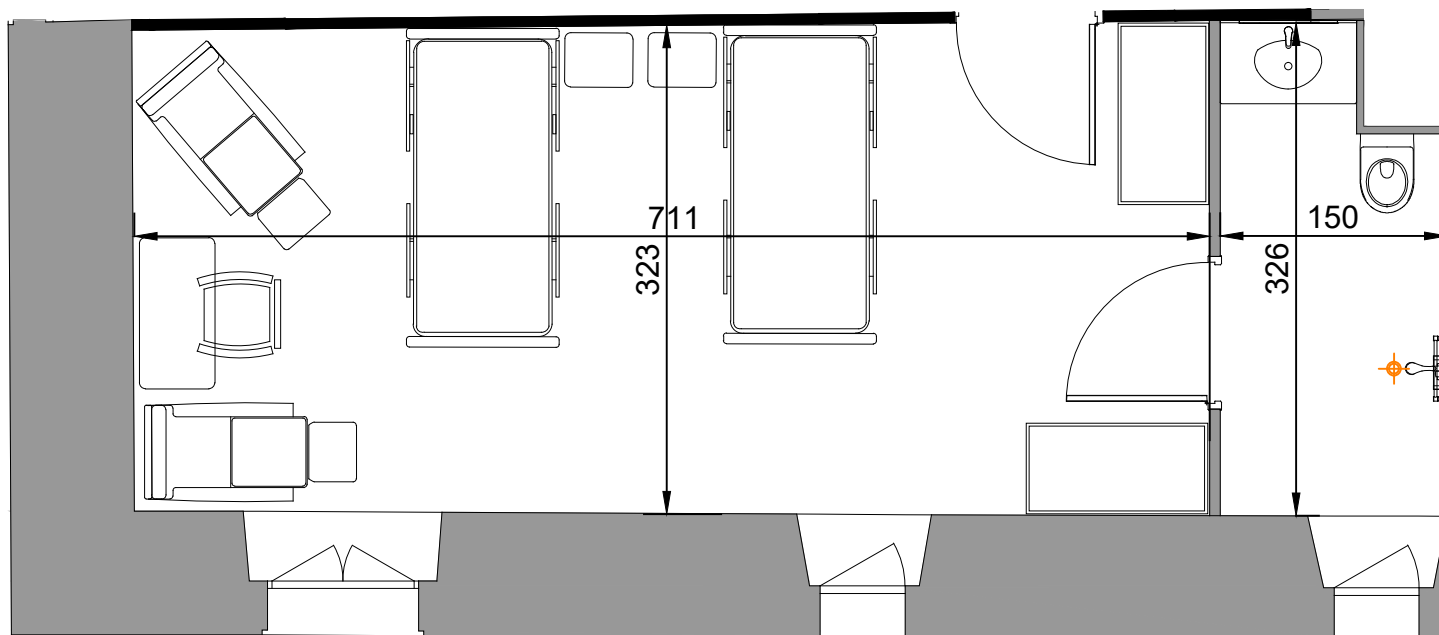

SURFACES CARREZ

Chambre : 22,97m²
Salle d'eau : 4,46m²

Total : 27,43m²

Chambre 418

Plan de localisation R+1

**SC Société Foncière
du Château de Coevres**
128, rue de la Boétie
75008 PARIS

Résidence EHPAD
➤ Résidence Saint-Georges
Coeuvres-et-Valsery / Soissons (02)

Chambre n° 418

N° Plan
PV - 418

Indice
0

Date
12 février 2019

Echelle
1.50 (format A4)

Plans de vente réalisés par Jean-Paul Demeude, Architecte.