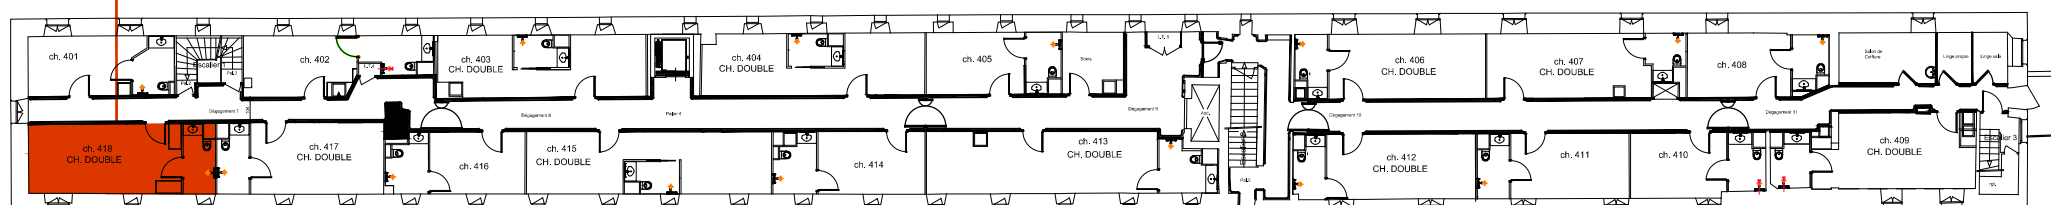

SURFACES CARREZ

Chambre : 22,97m²
Salle d'eau : 4,46m²

Total : 27,43m²

Chambre 418

Plan de localisation R+1

**SC Société Foncière
du Château de Coevres**
128, rue de la Boétie
75008 PARIS

Résidence EHPAD
➤ Résidence Saint-Georges
Coeuvres-et-Valsery / Soissons (02)

Chambre n° 418

N° Plan
PV - 418

Indice
0

Date
12 février 2019

Echelle
1.50 (format A4)

Plans de vente réalisés par Jean-Paul Demeude, Architecte.