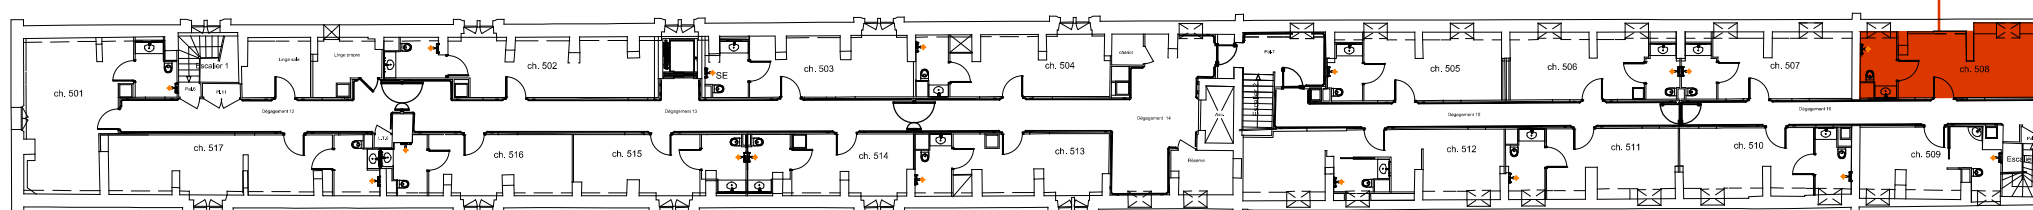

SURFACES CARREZ

Chambre : 18,60m²
Salle d'eau : 4,08m²

Total : 22,68m²

Chambre 508

Plan de localisation R+2

**SC Société Foncière
du Château de Coevres**

128, rue de la Boétie
75008 PARIS

Résidence EHPAD
Résidence Saint-Georges
Coeuvres-et-Valsery / Soissons (02)

Chambre n° 508

N° Plan
PV - 508

Indice
0

Date
12 février 2019

Echelle
1.50 (format A4)

Plans de vente réalisés par Jean-Paul Demeude, Architecte.