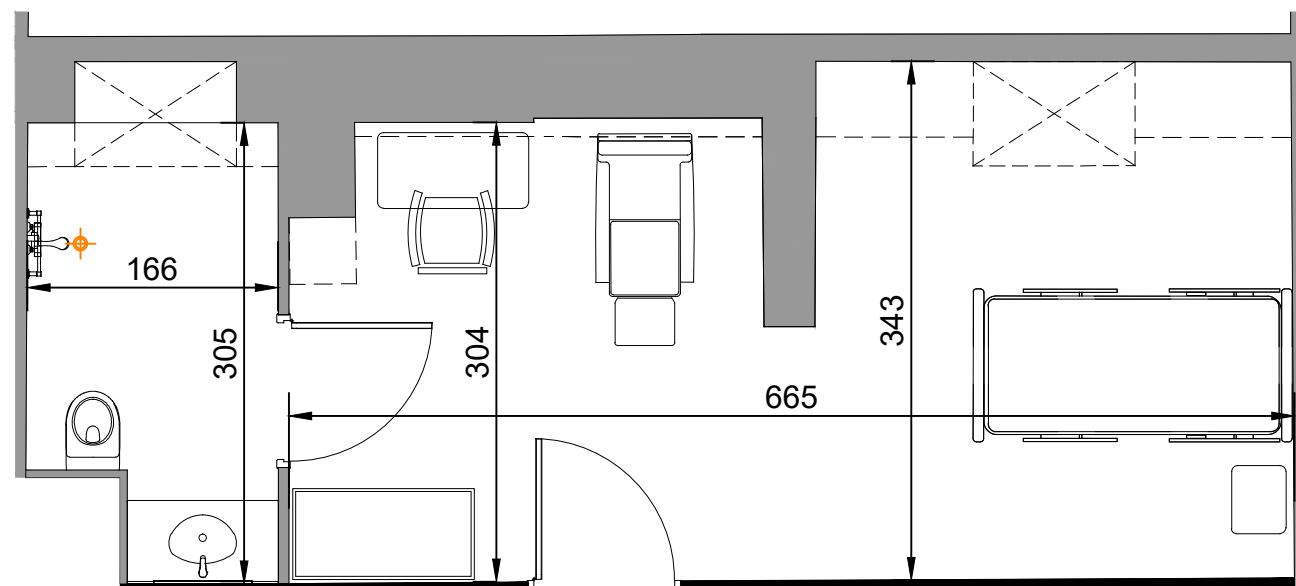

SURFACES CARREZ

Chambre : 18,60m²
Salle d'eau : 4,08m²

Total : 22,68m²

Chambre 508

Plan de localisation R+2

**SC Société Foncière
du Château de Coevres**

128, rue de la Boétie
75008 PARIS

Résidence EHPAD
Résidence Saint-Georges
Coeuvres-et-Valsery / Soissons (02)

Chambre n° 508

N° Plan
PV - 508

Indice
0

Date
12 février 2019

Echelle
1.50 (format A4)

Plans de vente réalisés par Jean-Paul Demeude, Architecte.